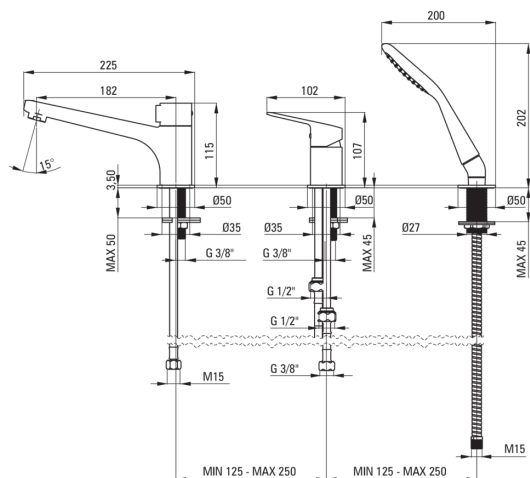

JASMIN

Baterie pentru cadă, 3-orificii

deante

Codul produsului: BGJ_013M

EAN: 5908212061121

Culoarea: cromat

Garanție [ani]: 7

Baterie

Finisaj	cromat
Material	alamă
Tipul bateriei	un mâner, baterie
Metoda de instalare	de sine stătător
Grupa acustică [db]	II (20 < x ≤ 30)
Supape de reținere	Da

Baterie cartuș

Dimensiunea cartușului ceramic	35 mm
--------------------------------	-------

Pipe

Raza de acțiune a pipei bateriei [mm]	185
Material	alamă

Comutator funcții

Tipul comutatorului	mecanic
---------------------	---------

Aeratoare

Tipul aeratorului	pivotant, silicon
Dimensiunea aeratorului	M24

Furtunuri de racordare

Lungimea [mm]	450
Filet de instalare	3/8"
Filet de conexiune	1/2"

Furtunuri

Lungimea [mm]	1500
Tipul împletiturii	dublu împletit

Dușuri de mână

Număr de funcții	1
------------------	---