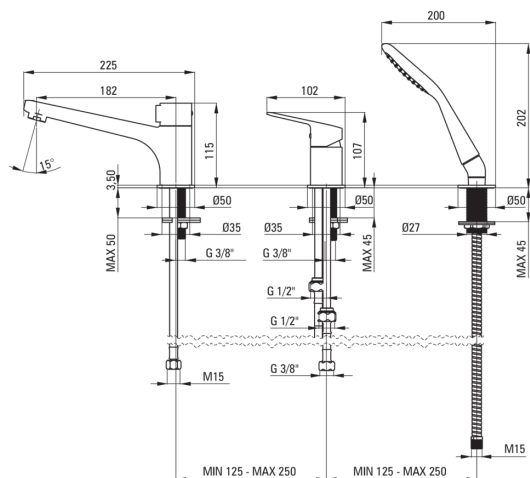

JASMIN

Baterie pentru cadă, 3-orificii

deante

Codul produsului: BGJ_013M

EAN: 5908212061121

Culoarea: cromat

Garanție [ani]: 7

Baterie

Finisaj	cromat
Material	alamă
Tipul bateriei	un mâner, baterie
Metoda de instalare	de sine stătător
Grupa acustică [db]	II (20 < x ≤ 30)
Supape de reținere	Da

Baterie cartuș

Dimensiunea cartușului ceramic	35 mm

Pipe

Raza de acțiune a pipei bateriei [mm]	185
Material	alamă

Comutator funcții

Tipul comutatorului	mecanic

Aeratoare

Tipul aeratorului	pivotant, silicon
Dimensiunea aeratorului	M24

Furtunuri de racordare

Lungimea [mm]	450
Filet de instalare	3/8"
Filet de conexiune	1/2"

Furtunuri

Lungimea [mm]	1500
Tipul împletiturii	dublu împletit

Dușuri de mână

Număr de funcții	1

Caracteristici:

- Corpul bateriei este fabricat din alamă de cea mai bună calitate.
- Bateria este dotată cu aerator.
- Aeratorul mobil permite direcționarea jetului de apă.
- Aerator din silicon pentru eliminarea ușoară a calcarului
- Manșonul de instalare ușurează instalarea bateriei.
- Furtunuri de racordare de 45 cm incluse
- Bateria este dotată cu supape antiretur pentru a nu permite curgerea apei înapoi în instalație.
- Doar cele mai bune materiale, a căror calitate a fost certificată prin teste de laborator
- Oferta include și agenți de curățare pentru toate tipurile de finisaje
- Pară de duș anti calcar