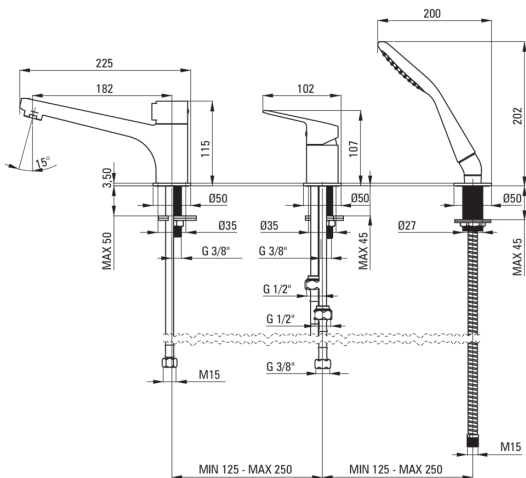

JASMIN

Kádtöltő csaptelep, 3 lyukas

Cikkszám: BGJ_013M
EAN: 5908212061121
Szín: króm
Garancia [év]: 7

Csaptelep

Kivitelezés	króm
Anyag	sárgaréz
Csaptelep típusa	egykaros, keverő
Beszereési mód	álló
Akusztikai osztály [db]	II (20 < x ≤ 30)
Visszacsapó szelepek	Igen

Csaptelep betét

Betét mérete	35 mm
--------------	-------

Kifolyócsövek

Csaptelep kifolyócső hatótávolsága [mm]	185
Anyag	sárgaréz

Funkcióváltó

Váltó típusa	mechanikus
--------------	------------

Perlátorok

Perlátor típusa	mozgó, szilikon
Perlátor mérete	M24

Csatlakozó tömlők

Hosszúság [mm]	450
Menet beszereléshez	3/8"
Csatlakozó menet	1/2"

Csövek

Hosszúság [mm]	1500
Fonat típusa	Duplán fonott

Kézizuhanyok

Funkciók száma	1
----------------	---

Kiemelések:

- A csaptelep teste a legkiválóbb minőségű sárgarézből készült
- A csaptelep perlátorral van felszerelve
- A mozgatható perlátor lehetővé teszi a vízáram irányítását
- Szilikon perlátor a vízkő egyszerű eltávolításához
- A szerelőhüvely megkönnyíti a csaptelep felszerelését
- 45 cm-es csatlakozó tömlők mellékelve
- A csaptelep visszacsapó szelepekkel van felszerelve, hogy a kevert víz ne folyjon vissza a berendezésbe
- Csak a legjobb alapanyagokból, amelyek minőségét laboratóriumi vizsgálatok igazolták
- Az ajánlat tartalmaz egy tisztítószerrel a szerelvényekhez, amely bármilyen színhez használható
- Vízkőmentesítő funkció