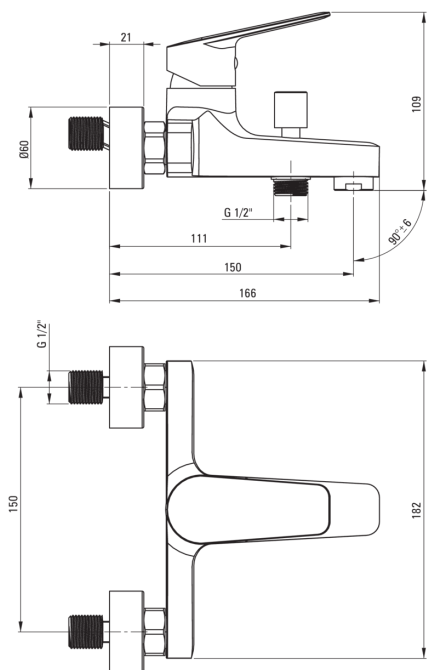

JASMIN

Змішувач для ванни, настінний

 deante

Код продукту: BGJ_010M

EAN: 5908212061084

Колір: хром

Гарантія: 7

Змішувач

Оздоблення	хром
Матеріал	латунь
Тип змішувача	з однією ручкою, змішуючий
Спосіб монтажу	настінний
Акустична група	II (20 < x ≤ 30)

Картридж до змішувача

Розмір керамічного картриджа	35 мм
------------------------------	-------

Носики

Матеріал	латунь
----------	--------

Перемикач функції

Тип перемикача	тиск з блокуванням
----------------	--------------------

Аератори

Тип аератора	силіконовий, рухомий
Розмір аератора	M24

Відмінна риса: