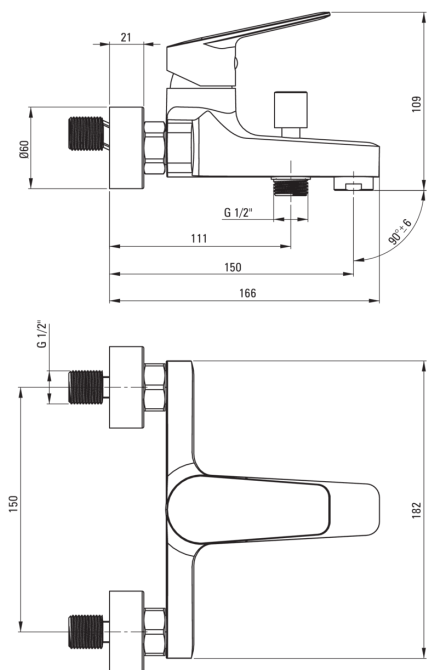

JASMIN

Змішувач для ванни, настінний

 deante

Код продукту: BGJ_010M

EAN: 5908212061084

Колір: хром

Гарантія: 7

Змішувач

| | |
|-----------------|-------------------------------|
| Оздоблення | хром |
| Матеріал | латунь |
| Тип змішувача | з однією ручкою, змішуючий |
| Спосіб монтажу | настінний |
| Акустична група | II (20 < x ≤ 30) |

Картридж до змішувача

| | |
|------------------------------|-------|
| Розмір керамічного картриджа | 35 мм |
|------------------------------|-------|

Носики

| | |
|----------|--------|
| Матеріал | латунь |
|----------|--------|