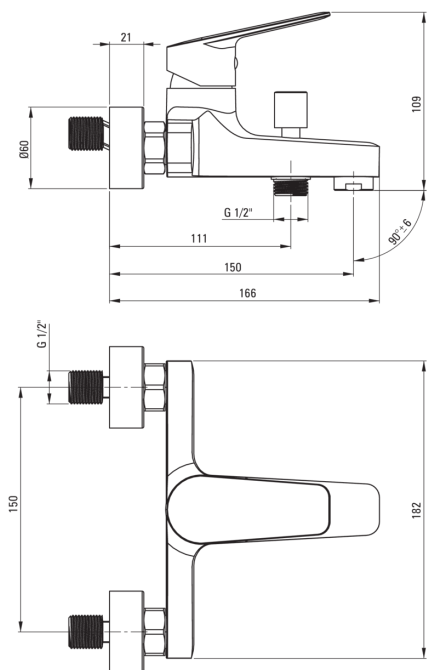

JASMIN

Смеситель для ванны,
настенная

deante

Код товара: BGJ_010M

EAN: 5908212061084

Цвет: хром

Гарантия [лет]: 7

Смесители

Отделка	хром
Материал	латунь
Вид смесителя	однорычажный, смешивающий
Способ монтажа	настенный
Акустическая группа [дБ]	II (20 < x ≤ 30)

Картридж к смесителю

Размер картриджа	35 мм
------------------	-------

Изливы

Материал	латунь
----------	--------

Переключатель функции

Тип переключателя	под давлением с блокировкой
-------------------	--------------------------------

Аэраторы

Тип аэратора	силиконовый, подвижный
Размер аэратора	M24