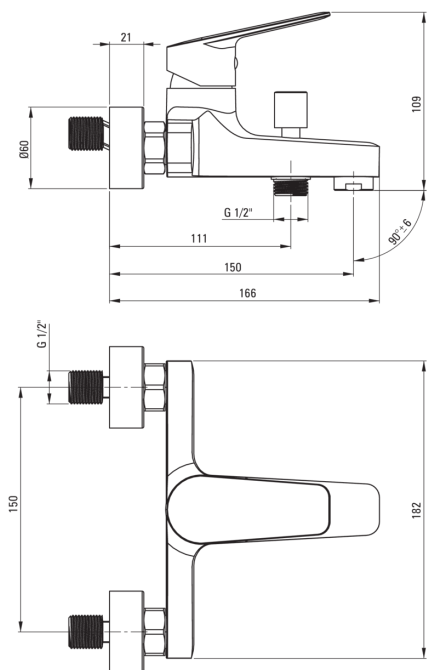

JASMIN

Baterie pentru cadă, montare pe perete

deante

Codul produsului: BGJ_010M

EAN: 5908212061084

Culoarea: cromat

Garanție [ani]: 7

Baterie

Finisaj	cromat
Material	alamă
Tipul bateriei	un mâner, baterie
Metoda de instalare	montare pe perete
Grupa acustică [db]	II (20 < x ≤ 30)

Baterie cartuș

Dimensiunea cartușului ceramic	35 mm

Pipe

Material	alamă

Comutator funcții

Tipul comutatorului	presiune cu blocare

Aeratoare

Tipul aeratorului	silicon, pivotant
Dimensiunea aeratorului	M24

Caracteristici:

- Corpul bateriei este fabricat din alamă de cea mai bună calitate.
- Bateria este dotată cu aerator.
- Aeratorul mobil permite direcționarea jetului de apă.
- Aerator din silicon pentru eliminarea ușoară a calcarului
- Doar cele mai bune materiale, a căror calitate a fost certificată prin teste de laborator
- Oferta include și agenți de curățare pentru toate tipurile de finisaje