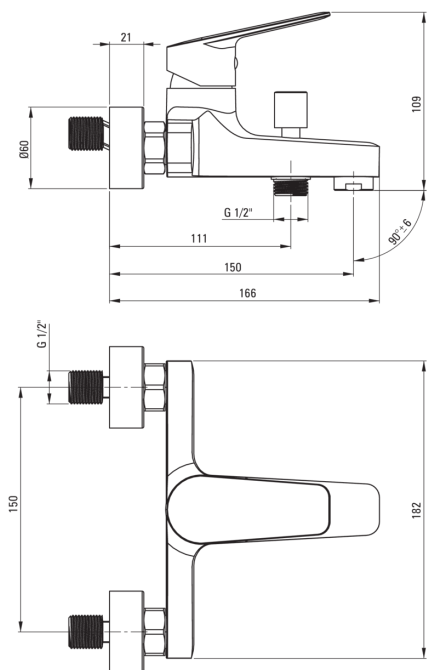

JASMIN

Baterie pentru cadă, montare pe perete

deante

Codul produsului: BGJ_010M

EAN: 5908212061084

Culoarea: cromat

Garanție [ani]: 7

Baterie

Finisaj	cromat
Material	alamă
Tipul bateriei	un mâner, baterie
Metoda de instalare	montare pe perete
Grupa acustică [db]	II (20 < x ≤ 30)

Baterie cartuș

Dimensiunea cartușului ceramic	35 mm
--------------------------------	-------

Pipe

Material	alamă
----------	-------

Comutator funcții

Tipul comutatorului	presiune cu blocare
---------------------	---------------------

Aeratoare

Tipul aeratorului	silicon, pivotant
Dimensiunea aeratorului	M24