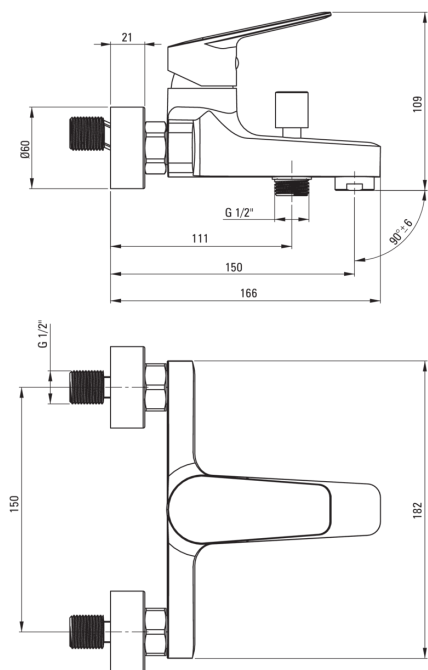

JASMIN

Robinet de bain, mur

Code produit: BGJ_010M

EAN: 5908212061084

Couleur: chrome

Garantie [années]: 7

Mitigeur

Finition	chrome
Matériel	cuivre
Type de mitigeur	mono-manche, mixer
Méthode de montage	mur
Groupe acoustique [db]	II (20 < x ≤ 30)

Cartouche mélangeur

Taille de la cartouche en céramique	35 mm
-------------------------------------	-------

Becs

Matériel	cuivre
----------	--------

Commutateur de fonction

Type de commutateur	pression avec blocage
---------------------	-----------------------

Aérateurs

Type d'aérateur	silicone, mobile
Taille de l'aérateur	M24

Caractéristiques:

- Le corps du mitigeur est en cuivre de la plus haute qualité
- Le mitigeur est équipé d'un aérateur de jet
- Un aérateur mobile permet de diriger le jet d'eau
- Aérateur en silicone pour une élimination facile du calcaire
- Seuls les meilleurs matériaux, dont la qualité a été confirmée par des tests en laboratoire
- L'offre comprend un produit de nettoyage pour les luminaires de toutes les couleurs