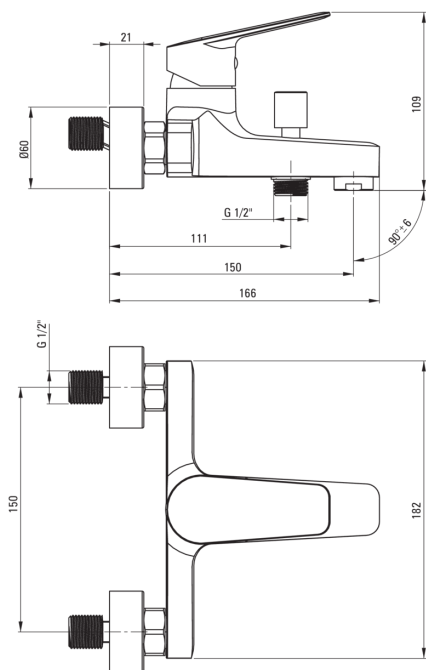

JASMIN

Batidora, montado en la pared

deante

Código de producto: BGJ_010M

EAN: 5908212061084

Color: cromo

Garantía [años]: 7

Mezclador

Finalizar	cromo
Material	latón
Tipo de mezcladora	piloto único, mezclador
Metodo de instalacion	montado en la pared
Grupo acústico [db]	II (20 <x ≤ 30)

Cartucho mezclador

Tamaño del cartucho de cerámica	35 mm
---------------------------------	-------

Boquiabiertos

Material	latón
----------	-------

Interruptor de función

Tipo de interruptor	presión con bloqueo
---------------------	---------------------

Aireador

Tipo aéreo	silicona, girar
Tamaño del aireador	M24