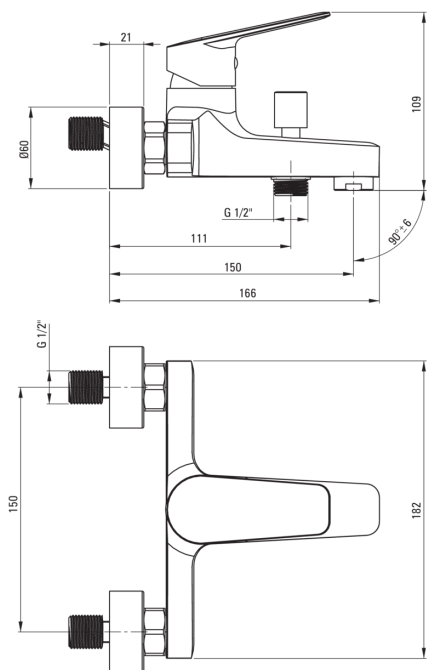

JASMIN

Wand-wannenarmatur

Artikel-Nr.: BGJ_010M

EAN: 5908212061084

Farbe: Chrom

Garantie [Jahre]: 7

Armatur

Ausführung	Chrom
Material	Messing
Art der armatur	Einhebel, Mischer
Methode der montage	Wand-
Akkustische gruppe	II

Kartusche

Größe der kartusche	35 mm
---------------------	-------

Ausläufe

Material	Messing
----------	---------

Funktionen-umschalter

Typ des umschalters	Druck- mit Sperre
---------------------	-------------------

Aerator

Typ des luftsprudlers	Silikon-, beweglich
Aerator gröÙe	M24

Charakteristische Merkmale:

- Armaturkörper ist aus hochwertigem Messing gefertigt
- Armatur ist mit einem Strahlbelüfter ausgestattet
- Beweglicher Aerator ermöglicht den Wasserstrahl zu lenken
- Silikon-Aerator zum einfachen Entfernen von Kalkablagerungen
- Nur die besten Materialien, deren Qualität durch Laboruntersuchungen bestätigt wird
- Im Angebot Präparat zum Reinigen von Armaturen in allen Ausführungen