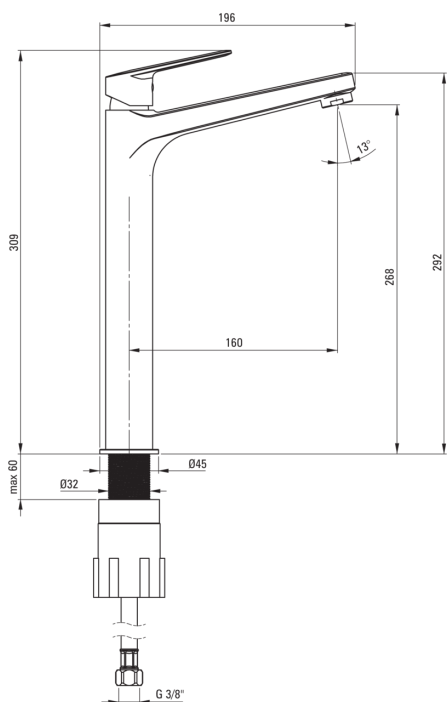

JASMIN

Змішувач для раковини, ВИСОКИЙ

 deante

Код продукту: BGJE020K

EAN: 5907650827597

Колір: хром

Гарантія: 7

Змішувач

Оздоблення	хром
Матеріал	латунь
Тип змішувача	з однією ручкою, змішуючий
Спосіб монтажу	стоячий
Клас витрати	Z - 4-9 л/хв
Акустична група	II (20 < x ≤ 30)

Картридж до змішувача

Розмір керамічного картриджа	25 мм
------------------------------	-------

Носики

Вид носика	нерухомий
Діапазон виливу змішувача [мм]	159
Матеріал	латунь

Аератори

Тип аератора	інший
Розмір аератора	M24
Зменшення витрати води	л

З'єднувальні шланги

Довжина [мм]	450
Винт до інсталяції	3/8"
Винт кронштейна	M8