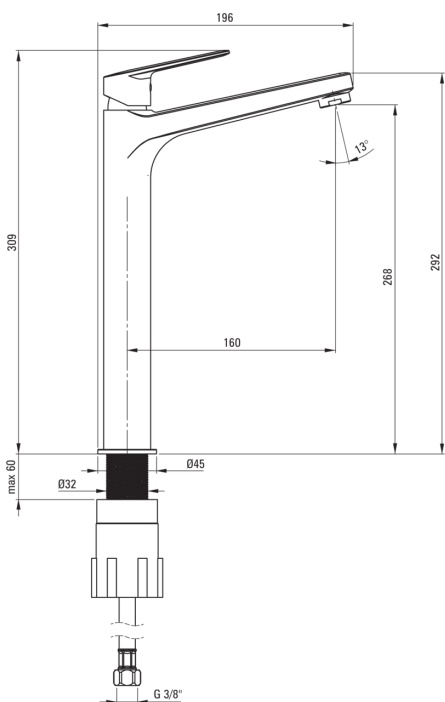

## Змішувач для раковини, ВИСОКИЙ

 deante

Код продукту: BGJE020K

EAN: 5907650827597

Колір: хром

Гарантія: 7

### Картридж до змішувача

Розмір керамічного картриджа	25 мм
------------------------------	-------

### З'єднувальні шланги

Довжина [мм]	450
Винт до інсталяції	3/8"
Винт кронштейна	M8