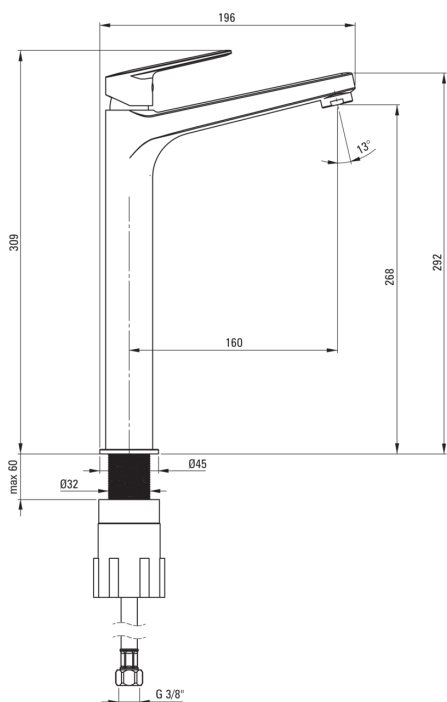

JASMIN

Armatura za umivalnik, visoko

koda izdelka: BGJE020K

EAN: 5907650827597

Barva: krom

Garancija [leta]: 7

Armatura vključena

Finiš	krom
Material	medenina
Tip armature	z eno ročico, armatura
Metoda montaže	stoječ
Razred pretoka [l/min]	Z - 4-9 l/min
Zvočni razred [db]	II (20 < x ≤ 30)

Mešalna kartuša

Velikost keramične kartuše	25 mm
----------------------------	-------

Izlivi

Tip izliva	fiksno
Dolžina izliva [mm]	159
Material	medenina

Perlator

Tip perlatorja	drugo
Velikost perlatorja	M24
Zmanjšanje pretoka vode	l

Povezovalne cevi

Dolžina [mm]	450
Montažni navoj	3/8"
Navoj priključka 1/2"	M8

karakteristike:

- Priložene priključne cevi
- Montažni tulec olajša namestitev armature
- Armatura je opremljena z ECO-perlatorjem, ki zmanjša porabo vode na 4,5 l-min.
- Razred pretoka Z (4-9 l/min) omogoča zmanjšanje porabe vode
- priporočamo nakup univerzalnega čepa v barvi armature
- Ponudba vsebuje čistilno sredstvo za armature vseh barv