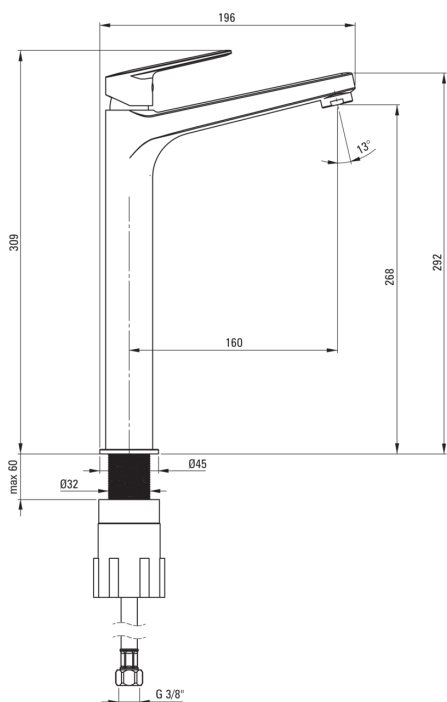

JASMIN

Armatura za umivalnik, visoko

koda izdelka: BGJE020K

EAN: 5907650827597

Barva: krom

Garancija [leta]: 7

Armatura vključena

| | |
|------------------------|------------------------|
| Finiš | krom |
| Material | medenina |
| Tip armature | z eno ročico, armatura |
| Metoda montaže | stoječ |
| Razred pretoka [l/min] | Z - 4-9 l/min |
| Zvočni razred [db] | II (20 < x ≤ 30) |

Mešalna kartuša

| | |
|----------------------------|-------|
| Velikost keramične kartuše | 25 mm |
|----------------------------|-------|

Izlivi

| | |
|---------------------|----------|
| Tip izliva | fiksno |
| Dolžina izliva [mm] | 159 |
| Material | medenina |

Perlator

| | |
|-------------------------|-------|
| Tip perlatorja | drugo |
| Velikost perlatorja | M24 |
| Zmanjšanje pretoka vode | l |

Povezovalne cevi

| | |
|-----------------------|------|
| Dolžina [mm] | 450 |
| Montažni navoj | 3/8" |
| Navoj priključka 1/2" | M8 |

karakteristike:

- Priložene priključne cevi
- Montažni tulec olajša namestitev armature
- Armatura je opremljena z ECO-perlatorjem, ki zmanjša porabo vode na 4,5 l-min.
- Razred pretoka Z (4-9 l/min) omogoča zmanjšanje porabe vode
- priporočamo nakup univerzalnega čepa v barvi armature
- Ponudba vsebuje čistilno sredstvo za armature vseh barv