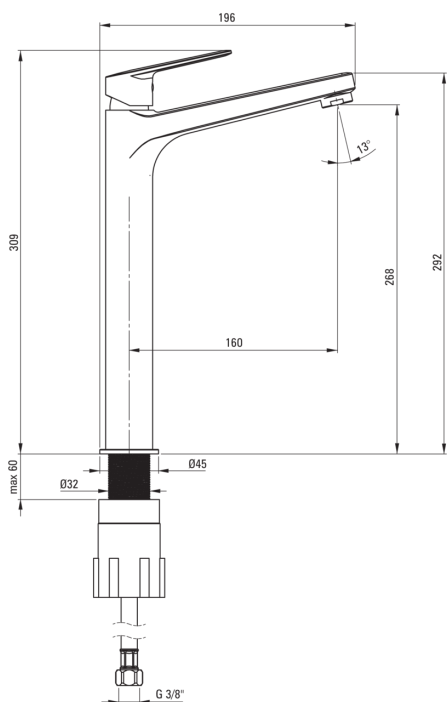

## Смеситель для раковины, высокий

 deante

Код товара: BGJE020K

EAN: 5907650827597

Цвет: хром

Гарантия [лет]: 7

### Картридж к смесителю

Размер картриджа	25 мм
------------------	-------

### Изливы

Вид излива	стандартный
Длина излива [мм]	159
Материал	латунь

### Соединительные шланги

Длина [мм]	450
Винт к инсталляции	3/8"
Винт кронштейна	M8