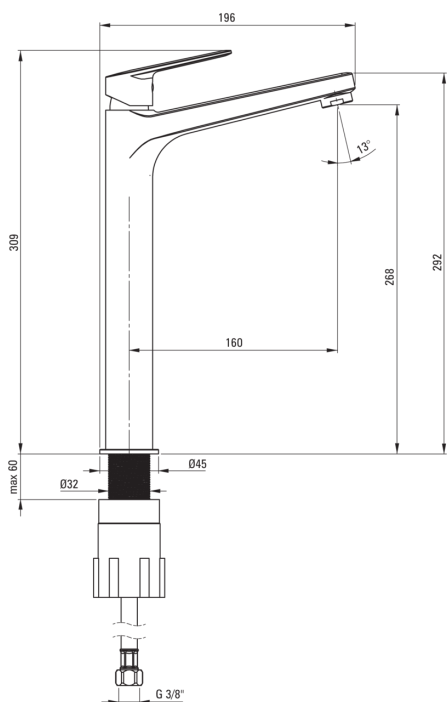

JASMIN

Смеситель для раковины, высокий

 deante

Код товара: BGJE020K

EAN: 5907650827597

Цвет: хром

Гарантия [лет]: 7

Смесители

Отделка	хром
Материал	латунь
Вид смесителя	однорычажный, смешивающий
Способ монтажа	стоящий
Класс расхода [л/мин]	Z - 4-9 л/мин
Акустическая группа [дБ]	II (20 < x ≤ 30)

Картридж к смесителю

Размер картриджа	25 мм
------------------	-------

Изливы

Вид излива	стандартный
Длина излива [мм]	159
Материал	латунь

Аэраторы

Тип аэратора	другой
Размер аэратора	M24
Уменьшение расхода воды	л

Соединительные шланги

Длина [мм]	450
Винт к инсталляции	3/8"
Винт кронштейна	M8

Отличительные черты:

- Соединительные шланги 45 см в комплекте
- Монтажная втулка облегчает установку смесителя
- Смеситель оснащен ECO-аэратором, который снижает расход воды до 4,5 л/мин.
- Класс расхода Z (4-9 л/мин) позволяет снизить употребление воды
- рекомендуем приобрести универсальную заглушку в цвет смесителя
- Предложение включает чистящее средство для арматуры всех цветов