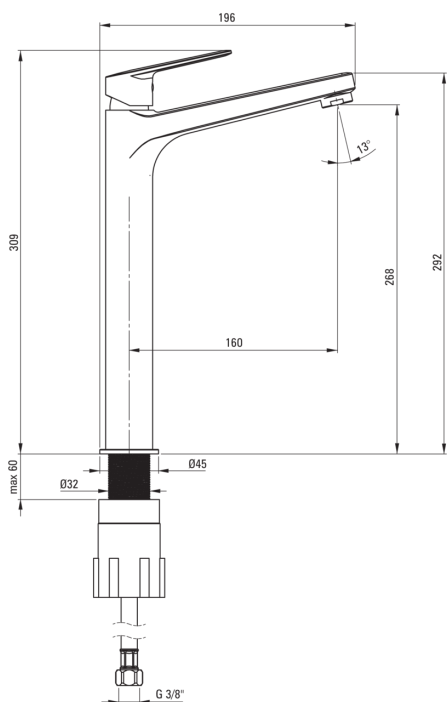

## Baterie pentru chiuvetă, înalt

 deante

Codul produsului: BGJE020K

EAN: 5907650827597

Culoarea: cromat

Garanție [ani]: 7

### Baterie cartuș

Dimensiunea cartușului ceramic	25 mm
--------------------------------	-------

### Furtunuri de racordare

Lungimea [mm]	450
Filet de instalare	3/8"
Filet de conexiune	M8