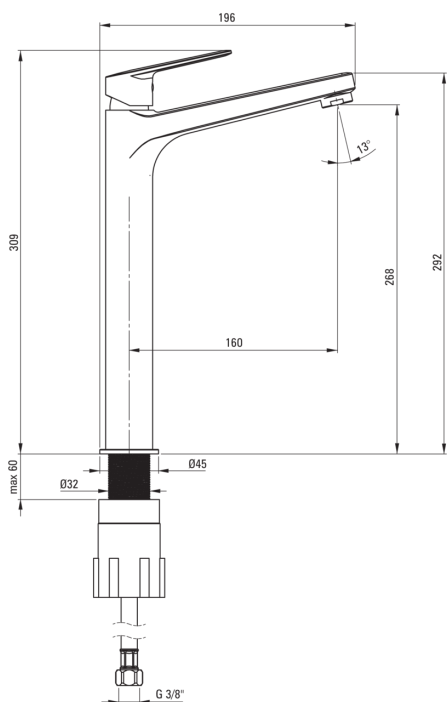

JASMIN

Baterie pentru chiuvetă, înalt

 deante

Codul produsului: BGJE020K

EAN: 5907650827597

Culoarea: cromat

Garanție [ani]: 7

Baterie

Finisaj	cromat
Material	alamă
Tipul bateriei	un mâner, baterie
Metoda de instalare	de sine stătător
Clasa de debit [l/min]	Z - 4-9 l/min
Grupa acustică [db]	II (20 < x ≤ 30)

Baterie cartuș

Dimensiunea cartușului ceramic	25 mm
--------------------------------	-------

Pipe

Tipul pipei	fix
Raza de acțiune a pipei bateriei [mm]	159
Material	alamă

Aeratoare

Tipul aeratorului	altele
Dimensiunea aeratorului	M24
Limitarea debitului de apă	l

Furtunuri de racordare

Lungimea [mm]	450
Filet de instalare	3/8"
Filet de conexiune	M8

Caracteristici:

- Furtunuri de racordare de 45 cm incluse
- Manșonul de instalare ușurează instalarea bateriei.
- Clasa de debit Z (4-9 l/min) permite reducerea consumului de apă.
- Recomandăm achiziționarea a unui ventil universal cu finisajul a bateriei
- Oferta include și agenți de curățare pentru toate tipurile de finisaje