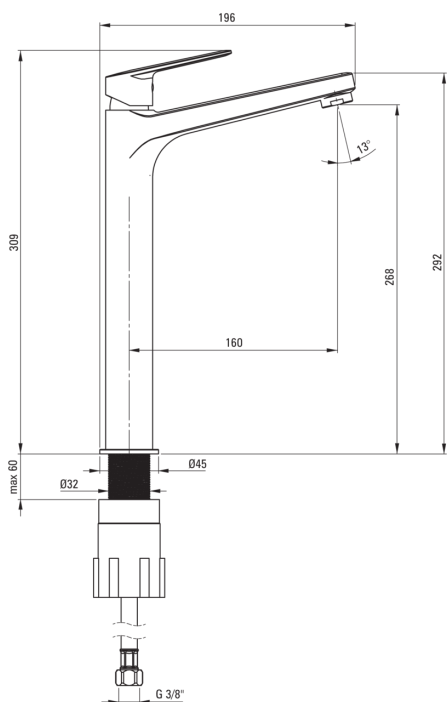

JASMIN

Bateria umywalkowa wysoka

Cena Netto: **404,88 zł**
Cena Brutto: **498,00 zł**

deante

Kod produktu: BGJE020K

EAN: 5907650827597

Kolor: chrom

Gwarancja [lata]: 7

Bateria

Wykończenie	chrom
Materiał	mosiądz
Rodzaj baterii	jednouchwytowa, mieszaczowa
Sposób montażu	stojący
Klasa przepływu [l/min]	Z - 4-9 l/min
Grupa akustyczna [db]	II (20 < x ≤ 30)

Głowica do baterii

Rozmiar głowicy ceramicznej	25 mm
-----------------------------	-------

Wylewka

Rodzaj wylewki	stała
Zasięg wylewki baterijnej [mm]	159
Materiał	mosiądz

Aerator

Typ aeratora	inny
Rozmiar aeratora	M24
Redukcja przepływu wody	l

Wężyk przyłączeniowy

Długość [mm]	450
Gwint od instalacji	3/8"
Gwint przyłącza	M8

Wyróżniki:

- Wężyki przyłączeniowe w komplecie
- Tuleja montażowa ułatwia montaż baterii
- Bateria wyposażona w ECO-aerator ograniczający zużycie wody do 4,5l-min
- Klasa przepływu Z (4-9 l/min) pozwala na zredukowanie zużycia wody
- rekomendujemy dokupienie korka uniwersalnego w kolorze baterii
- W ofercie preparat do czyszczenia armatury we wszystkich kolorach