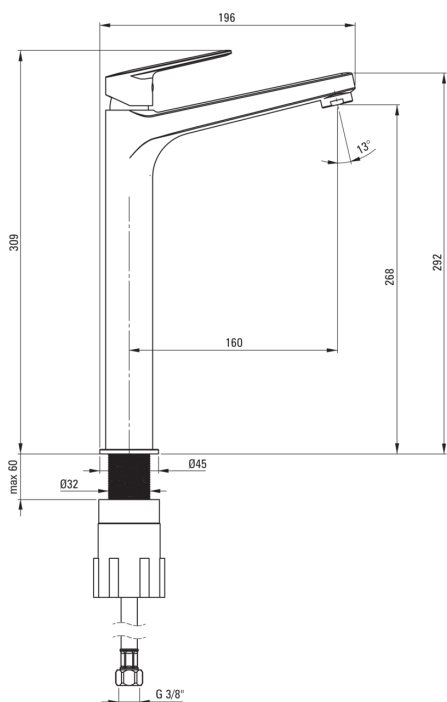

JASMIN

Miscelatore Lavabo, alto

Codice prodotto: BGJE020K

EAN: 5907650827597

Colore: cromo

Garanzia [anni]: 7

Miscelatore

Finitura	cromo
Materiale	in ottone
Tipo di miscelatore	maniglia singola, miscelatore
Metodo di installazione	in piedi
Classe di flusso [l/min]	Z - 4-9 l/min
Gruppo acustico [db]	II (20 < x ≤ 30)

Cartuccia per miscelatore

Dimensioni della cartuccia in ceramica 25 mm

Beccucci

Tipo a beccuccio	fermo
Gamma delle bocchette di miscelazione [mm]	159
Materiale	in ottone

Aeratori

Tipo di aeratore	altro
Dimensioni dell'aeratore	M24
Riduzione del flusso d'acqua	/

Tubi di collegamento

Lunghezza [mm]	450
Filetto di installazione	3/8"
Filetto di connessione	M8

Caratteristiche:

- Tubi di collegamento da 45 cm inclusi
- Il manicotto di montaggio facilita l'installazione del miscelatore
- Il rubinetto è dotato di un ECO-aeratore che riduce il consumo d'acqua a 4,5 l-min
- Classe di portata Z (4-9 l/min) che consente di ridurre il consumo d'acqua