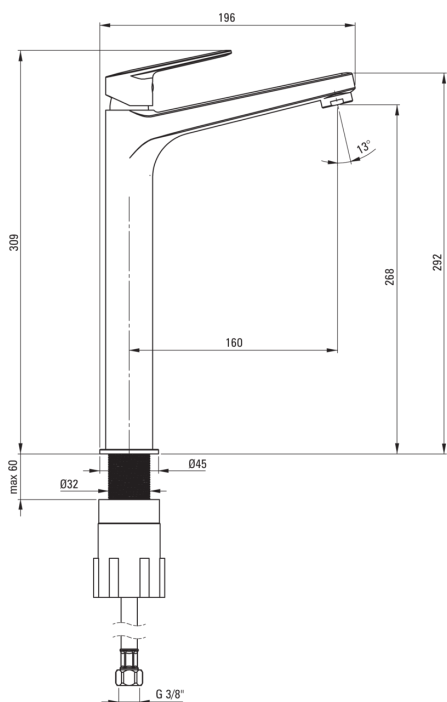

## Miscelatore Lavabo, alto

Codice prodotto: BGJE020K

EAN: 5907650827597

Colore: cromo

Garanzia [anni]: 7

### Cartuccia per miscelatore

Dimensioni della cartuccia in ceramica 25 mm

### Beccucci

Tipo a beccuccio	fermo
Gamma delle bocchette di miscelazione [mm]	159
Materiale	in ottone

### Tubi di collegamento

Lunghezza [mm]	450
Filetto di installazione	3/8"
Filetto di connessione	M8