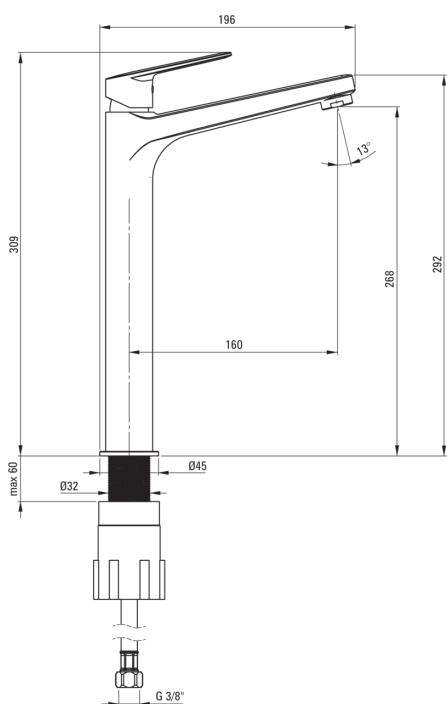

JASMIN

Mosdó csaptelep, magas

Cikkszám: BGJE020K
EAN: 5907650827597
Szín: króm
Garancia [év]: 7

Csaptelep

Kivitelezés	króm
Anyag	sárgaréz
Csaptelep típusa	egykaros, keverő
Beszerelési mód	álló
Átfolyási osztály [l/perc]	Z - 4-9 l/min
Akusztikai osztály [db]	II (20 < x ≤ 30)

Csaptelep betét

Betét mérete	25 mm
--------------	-------

Kifolyócsövek

Kifolyó típusa	fix
Csaptelep kifolyócső hatótávolsága [mm]	159
Anyag	sárgaréz

Perlátorok

Perlátor típusa	egyéb
Perlátor mérete	M24
Vízáramlás csökkentése	

Csatlakozó tömlők

Hosszúság [mm]	450
Menet beszereléshez	3/8"
Csatlakozó menet	M8

Kiemelések:

- 45 cm-es csatlakozó tömlők mellékelve
- A szerelőhüvely megkönnyíti a csaptelep felszerelését
- ECO-perlátorral ellátott csaptelep, amely 4,5 l/percre csökkenti a vízfogyasztást.
- Z átfolyási osztály (4-9 l/perc), amely lehetővé teszi a vízfogyasztás csökkentését
- javasoljuk, hogy vásároljon egy univerzális leeresztőt a csaptelep színében
- Az ajánlat tartalmaz egy tisztítószert a szerelvényekhez, amely bármilyen színhez használható