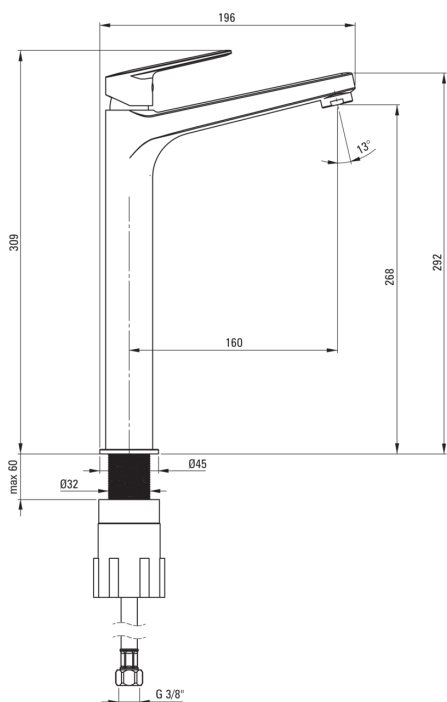

## Robinet de lavabo, haut

Code produit: BGJE020K

EAN: 5907650827597

Couleur: chrome

Garantie [années]: 7

### Cartouche mélangeur

|                                     |       |
|-------------------------------------|-------|
| Taille de la cartouche en céramique | 25 mm |
|-------------------------------------|-------|

### Flexibles de raccordement

|                    |      |
|--------------------|------|
| Longueur [mm]      | 450  |
| Fil d'installation | 3/8" |
| Fil de connexion   | M8   |