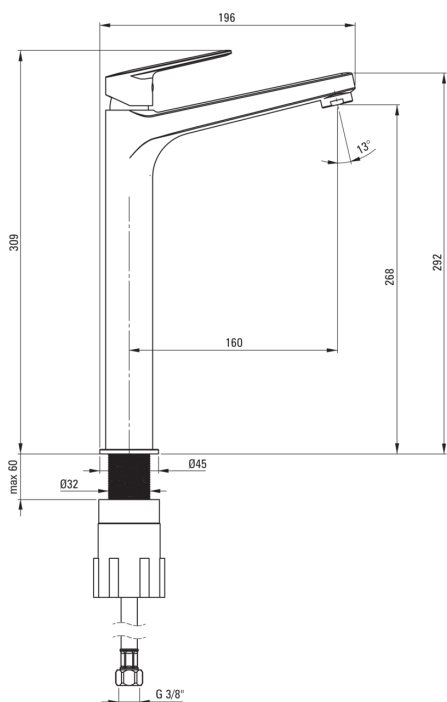

## Robinet de lavabo, haut

Code produit: BGJE020K

EAN: 5907650827597

Couleur: chrome

Garantie [années]: 7

### Cartouche mélangeur

Taille de la cartouche en céramique	25 mm
-------------------------------------	-------

### Becs

Type de bec	fixe
La distance de bec de robinet [mm]	159
Matériel	cuivre

### Flexibles de raccordement

Longueur [mm]	450
Fil d'installation	3/8"
Fil de connexion	M8