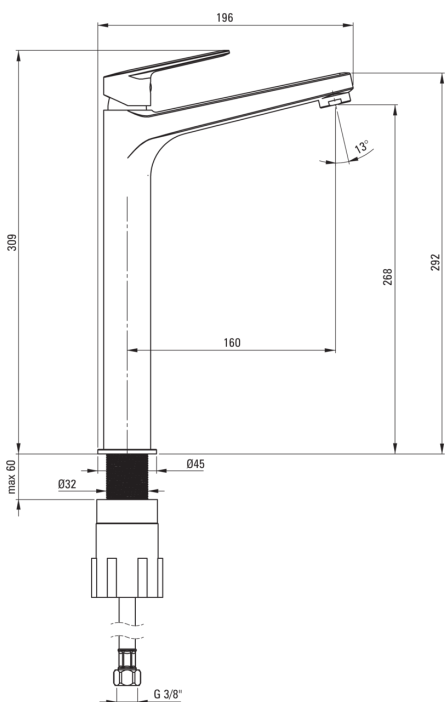

## Toque de lavabo, alto

Código de producto: BGJE020K

EAN: 5907650827597

Color: cromo

Garantía [años]: 7

### Cartucho mezclador

Tamaño del cartucho de cerámica	25 mm
---------------------------------	-------

### Boquiabiertos

Tipo de boquilla	aún
Rango de boquiabierto de mezclador [mm]	159
Material	latón

### Conectando mangueras

Longitud [mm]	450
Hilo de instalación	3/8"
Hilo de conexión	M8