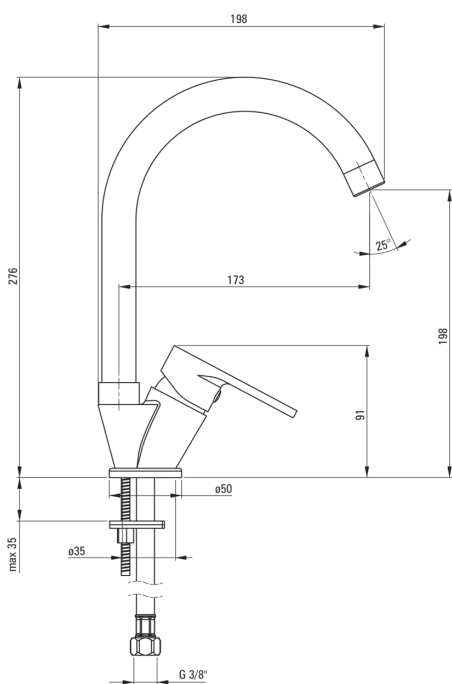

SHABER

Змішувач для кухні

Код продукту: BGC_062M

EAN: 5908212087213

Колір: хром

Гарантія: 7

Змішувач

Оздоблення	хром
Матеріал	латунь
Тип змішувача	з однією ручкою, змішуючий
Спосіб монтажу	стоячий
Акустична група	II ($20 < x \leq 30$)

Картридж до змішувача

Розмір керамічного картриджа	35 мм
------------------------------	-------

Носики

Вид носика	рухомий
Діапазон виліву змішувача [мм]	173
Матеріал	нержавіюча сталь

Аератори

Тип аератора	honeycomb
Розмір аератора	M22

З'єднувальні шланги

Довжина [мм]	450
Винт до інсталяції	3/8"
Винт кронштейна	M10

Відмінна риса:

- Корпус змішувача виготовлений з високоякісної латуні
- Змішувач оснащений аератором для аерації струменя
- З'єднувальні шланги в комплекті
- Тільки найкращі матеріали, якість яких ми підтверджуємо дослідженнями в лабораторії
- Засіб для очищення санітарної арматури доступний у всіх кольорах