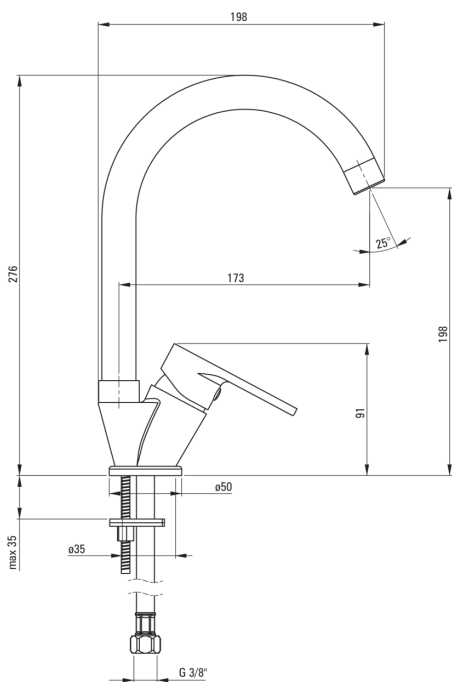

koda izdelka: BGC_062M

EAN: 5908212087213

Barva: krom

Garancija [leta]: 7

Armatura vključena

Finiš	krom
Material	medenina
Tip armature	z eno ročico, armatura
Metoda montaže	stoječ
Zvočni razred [db]	II ($20 < x \leq 30$)

Mešalna kartuša

Velikost keramične kartuše	35 mm
----------------------------	-------

Izlivi

Tip izliva	vrtljivo
Dolžina izliva [mm]	173
Material	nerjaveče jeklo

Perlator

Tip perlatorja	satovje
Velikost perlatorja	M22

Povezovalne cevi

Dolžina [mm]	450
Montažni navoj	3/8"
Navoj priključka 1/2"	M10

karakteristike:

- Telo armature je izdelano iz najkakovostnejše medenine
- Armatura je opremljena s perlatorjem za vodni curek
- Priložene priključne cevi
- Samo najboljši materiali, katerih kakovost je potrjena z laboratorijskimi testi
- Ponudba vsebuje čistilno sredstvo za armature vseh barv