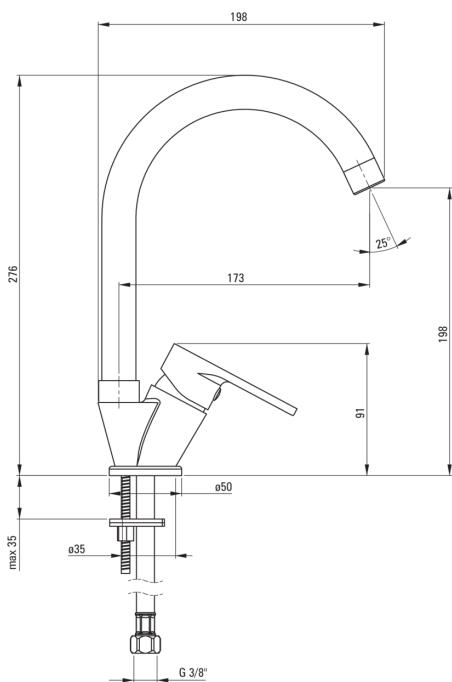

koda izdelka: BGC\_062M

EAN: 5908212087213

Barva: krom

Garancija [leta]: 7

#### Mešalna kartuša

Velikost keramične kartuše	35 mm
----------------------------	-------

#### Izlivi

Tip izliva	vrtljivo
Dolžina izliva [mm]	173
Material	nerjaveče jeklo

#### Povezovalne cevi

Dolžina [mm]	450
Montažni navoj	3/8"
Navoj priključka 1/2"	M10