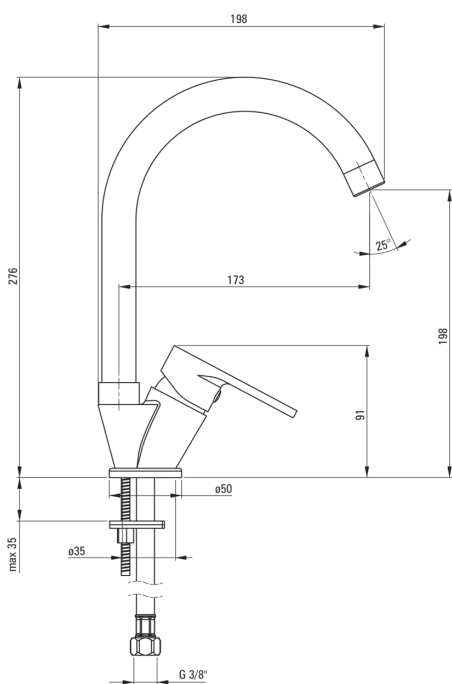

СНАВЕР

Смеситель для кухни

Код товара: BGC_062M

EAN: 5908212087213

Цвет: хром

Гарантия [лет]: 7

Смесители

Отделка	хром
Материал	латунь
Вид смесителя	однорычажный, смешивающий
Способ монтажа	стоящий
Акустическая группа [дБ]	II (20 < x ≤ 30)

Картридж к смесителю

Размер картриджа	35 мм
------------------	-------

Изливы

Вид излива	оборачиваемая
Длина излива [мм]	173
Материал	нержавеющая сталь

Аэраторы

Тип аэратора	honeycomb
Размер аэратора	M22

Соединительные шланги

Длина [мм]	450
Винт к инсталляции	3/8"
Винт кронштейна	M10

Отличительные черты:

- Корпус смесителя изготовлен из латуни высочайшего качества
- Смеситель оборудован струйным аэратором
- Соединительные шланги 45 см в комплекте
- Только лучшие материалы, качество которых подтверждено лабораторными испытаниями
- Предложение включает чистящее средство для арматуры в всех цветах