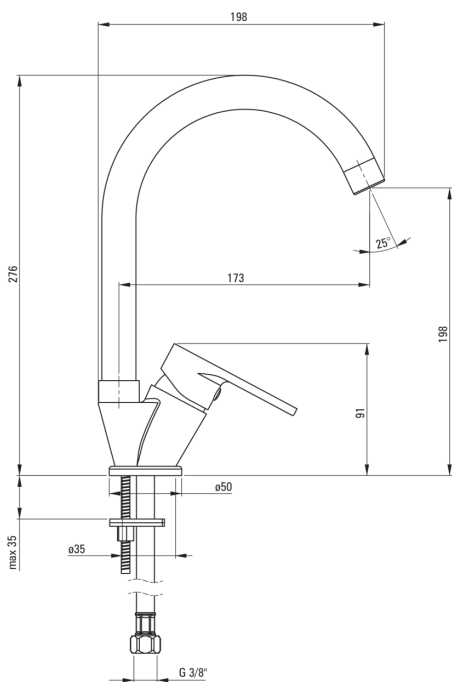

Code produit: BGC\_062M

EAN: 5908212087213

Couleur: chrome

Garantie [années]: 7

#### Cartouche mélangeur

Taille de la cartouche en céramique	35 mm
-------------------------------------	-------

#### Becs

Type de bec	tournant
La distance de bec de robinet [mm]	173
Matériel	acier inoxydable

#### Flexibles de raccordement

Longueur [mm]	450
Fil d'installation	3/8"
Fil de connexion	M10