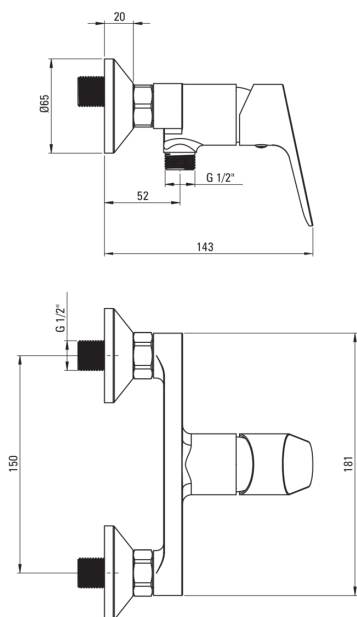

СНАВЕР
Смеситель для душа,
настенная

Код товара: BGC_040M

EAN: 5908212053621

Цвет: хром

Гарантия [лет]: 7

Смесители

Отделка	хром
Материал	латунь
Вид смесителя	однорычажный, смешивающий
Способ монтажа	настенный
Акустическая группа [дБ]	I ($x \leq 20$)

Картридж к смесителю

Размер картриджа	35 мм
------------------	-------

Отличительные черты:

- Корпус смесителя изготовлен из латуни высочайшего качества
- Только лучшие материалы, качество которых подтверждено лабораторными испытаниями
- Предложение включает чистящее средство для арматуры всех цветов