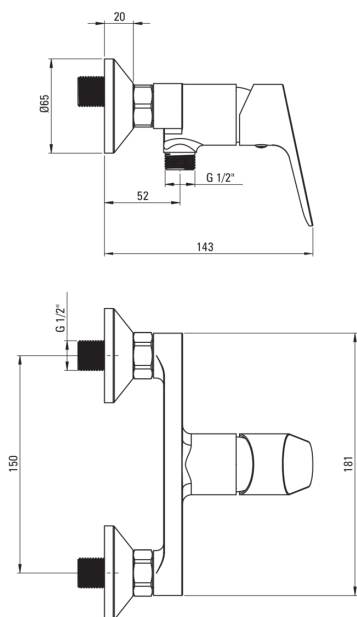

CHABER

Baterie pentru duș, montare pe perete

Codul produsului: BGC_040M

EAN: 5908212053621

Culoarea: cromat

Garanție [ani]: 7

Baterie

Finisaj	cromat
Material	alamă
Tipul bateriei	un mâner, baterie
Metoda de instalare	montare pe perete
Grupa acustică [db]	I ($x \leq 20$)

Baterie cartuș

Dimensiunea cartușului ceramic	35 mm
--------------------------------	-------

Caracteristici:

- Corpul bateriei este fabricat din alamă de cea mai bună calitate.
- Doar cele mai bune materiale, a căror calitate a fost certificată prin teste de laborator
- Oferta include și agenți de curățare pentru toate tipurile de finisaje