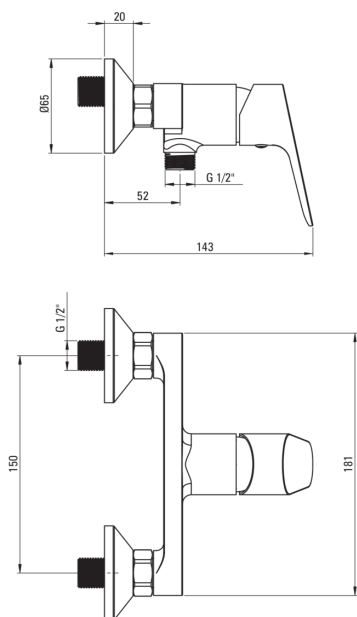

## Baterie pentru duș, montare pe perete

Codul produsului: BGC\_040M

EAN: 5908212053621

Culoarea: cromat

Garanție [ani]: 7

### Baterie cartuș

Dimensiunea cartușului ceramic	35 mm
--------------------------------	-------