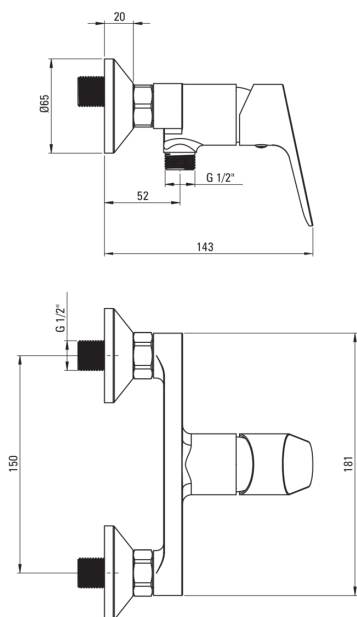

CHABER

Zuhany csaptelep, fal

Cikkszám: BGC_040M

EAN: 5908212053621

Szín: króm

Garancia [év]: 7

Csaptelep

Kivitelezés	króm
Anyag	sárgaréz
Csaptelep típusa	egykaros, keverő
Beszerelesi mód	fali
Akusztikai osztály [db]	I ($x \leq 20$)

Csaptelep betét

Betét mérete	35 mm
--------------	-------

Kiemelések:

- A csaptelep teste a legkiválóbb minőségű sárgarézből készült
- Csak a legjobb alapanyagokból, amelyek minőségét laboratóriumi vizsgálatok igazolták
- Az ajánlat tartalmaz egy tisztítószert a szerelvényekhez, amely bármilyen színhez használható