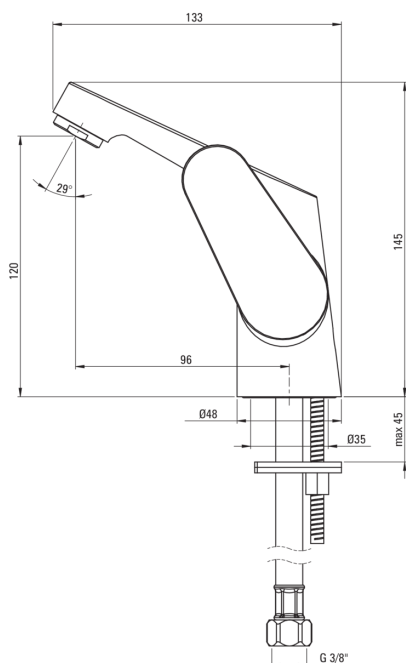

## Baterie pentru chiuvetă

Codul produsului: BGC\_021N

EAN: 5908212053614

Culoarea: cromat

Garanție [ani]: 7

### Baterie cartuș

Dimensiunea cartușului ceramic	35 mm
--------------------------------	-------

### Pipe

Tipul pipei	fix
Raza de acțiune a pipei bateriei [mm]	96
Material	alamă

### Furtunuri de racordare

Lungimea [mm]	450
Filet de instalare	3/8"
Filet de conexiune	M10