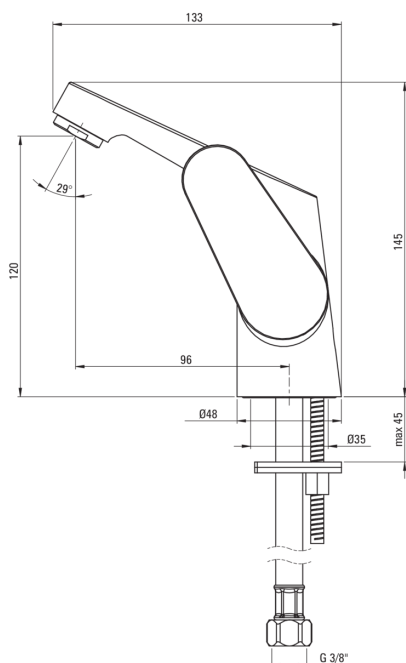

CHABER

Bateria umywalkowa

Cena Netto: 217,89 zł
Cena Brutto: 268,00 zł

deante

Kod produktu: BGC_021N

EAN: 5908212053614

Kolor: chrom

Gwarancja [lata]: 7

Bateria

Wykończenie	chrom
Materiał	mosiądz
Rodzaj baterii	jednouchwytowa, mieszaczowa
Sposób montażu	stojący
Grupa akustyczna [db]	I (x ≤ 20)
Korek w zestawie	Tak

Głowica do baterii

Rozmiar głowicy ceramicznej	35 mm
-----------------------------	-------

Wylewka

Rodzaj wylewki	stała
Zasięg wylewki baterijnej [mm]	96
Materiał	mosiądz

Aerator

Typ aeratora	honeycomb
Rozmiar aeratora	M24

Wężyk przyłączeniowy

Długość [mm]	450
Gwint od instalacji	3/8"
Gwint przyłącza	M10