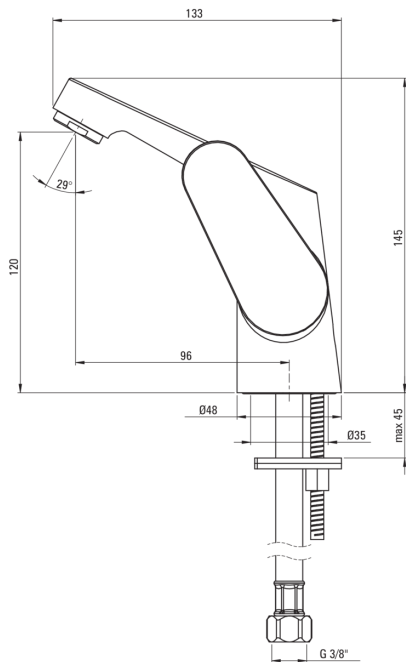

CHABER

Mosdó csaptelep

Cikkszám: BGC_021N
EAN: 5908212053614
Szín: króm
Garancia [év]: 7

Csaptelep

Kivitelezés	króm
Anyag	sárgaréz
Csaptelep típusa	egykaros, keverő
Beszerelési mód	álló
Akusztikai osztály [db]	I ($x \leq 20$)
Leeresztő a készletben	Igen

Csaptelep betét

Betét mérete	35 mm
--------------	-------

Kifolyócsövek

Kifolyó típusa	fix
Csaptelep kifolyócső hatótávolsága [mm]	96
Anyag	sárgaréz

Perlátorok

Perlátor típusa	honeycomb
Perlátor mérete	M24

Csatlakozó tömlők

Hosszúság [mm]	450
Menet beszereléshez	3/8"
Csatlakozó menet	M10

Leeresztő

Típus	Klikk-Klakk
Típus	túlfolyóval

Kiemelések:

- A csaptelep teste a legkiválóbb minőségű sárgarézből készült
- A csaptelep perlátorral van felszerelve
- 45 cm-es csatlakozó tömlők mellékelve
- Funkcionális klikk-klakk dugó tartozik a termékhez
- Az oldalsó kar megkönnyíti a kifolyó tisztán tartását
- Csak a legjobb alapanyagokból, amelyek minőségét laboratóriumi vizsgálatok igazolták
- Az ajánlat tartalmaz egy tisztítószert a szerelvényekhez, amely bármilyen színhez használható