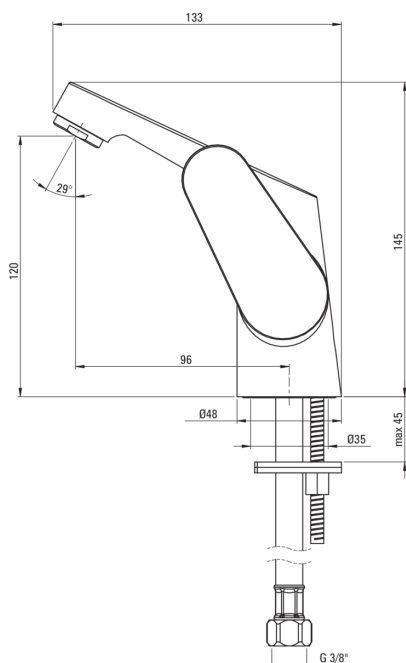

Code produit: BGC_021N

EAN: 5908212053614

Couleur: chrome

Garantie [années]: 7

Mitigeur

Finition	chrome
Matériel	cuivre
Type de mitigeur	mono-manche, mixer
Méthode de montage	debout
Groupe acoustique [db]	1 ($x \leq 20$)
Bouchon incluse dans l'ensemble	Oui

Cartouche mélangeur

Taille de la cartouche en céramique	35 mm
-------------------------------------	-------

Becs

Type de bec	fixe
La distance de bec de robinet [mm]	96
Matériel	cuivre

Aérateurs

Type d'aérateur	honeycomb
Taille de l'aérateur	M24

Flexibles de raccordement

Longueur [mm]	450
Fil d'installation	3/8"
Fil de connexion	M10

Bouchon

Type	click-clack
Type	avec trop-plein

Caractéristiques:

- Le corps du mitigeur est en cuivre de la plus haute qualité
- Le mitigeur est équipé d'un aérateur de jet
- Tuyaux de raccordement de 45 cm inclus
- Bouchon clic-clac fonctionnel inclus
- la manette sur le côté facilite le nettoyage du bec
- Seuls les meilleurs matériaux, dont la qualité a été confirmée par des tests en laboratoire
- L'offre comprend un produit de nettoyage pour les luminaires de toutes les couleurs