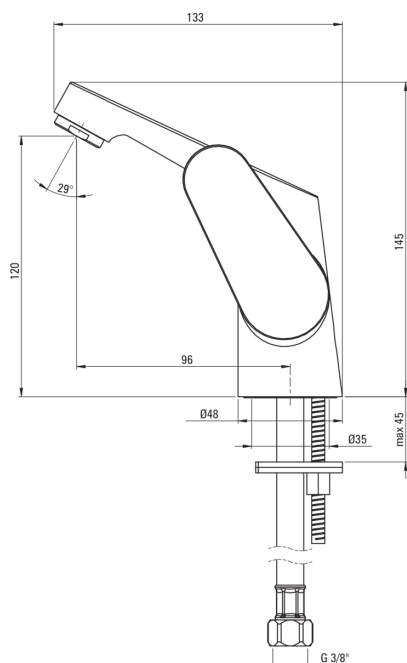

Code produit: BGC_021N

EAN: 5908212053614

Couleur: chrome

Garantie [années]: 7

Mitigeur

Finition	chrome
Matériel	cuivre
Type de mitigeur	mono-manche, mixer
Méthode de montage	debout
Groupe acoustique [db]	1 ($x \leq 20$)
Bouchon incluse dans l'ensemble	Oui

Cartouche mélangeur

Taille de la cartouche en céramique	35 mm

Becs

Type de bec	fixe
La distance de bec de robinet [mm]	96
Matériel	cuivre

Aérateurs

Type d'aérateur	honeycomb
Taille de l'aérateur	M24

Flexibles de raccordement

Longueur [mm]	450
Fil d'installation	3/8"
Fil de connexion	M10

Bouchon

Type	click-clack
Type	avec trop-plein

Caractéristiques:

- Le corps du mitigeur est en cuivre de la plus haute qualité
- Le mitigeur est équipé d'un aérateur de jet
- Tuyaux de raccordement de 45 cm inclus
- Bouchon clic-clac fonctionnel inclus
- la manette sur le côté facilite le nettoyage du bec
- Seuls les meilleurs matériaux, dont la qualité a été confirmée par des tests en laboratoire
- L'offre comprend un produit de nettoyage pour les luminaires de toutes les couleurs