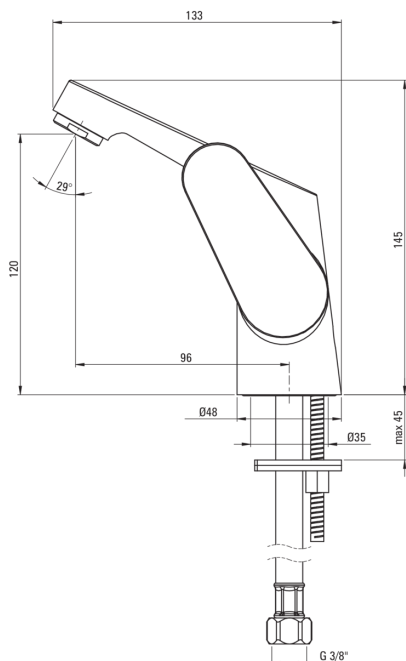

Artikel-Nr.: BGC_021N

EAN: 5908212053614

Farbe: Chrom

Garantie [Jahre]: 7

Armatur

Ausführung	Chrom
Material	Messing
Art der armatur	Einhebel, Mischer
Methode der montage	stehend
Akkustische gruppe	I ($x \leq 20$)
Stöpsel im set	Ja

Kartusche

Größe der kartusche	35 mm
---------------------	-------

Ausläufe

Auslaufart	fest
Armaturausladung [mm]	96
Material	Messing

Aerator

Typ des luftsprudlers	hexagonal-
Aerator gröÙe	M24

Anschlusschläuche

Länge	450
Installationsgewinde	3/8"
Anschlussgewinde	M10

Stöpsel

Art.	Click Clack
Typ	mit Überlauf

Charakteristische Merkmale:

- Armaturkörper ist aus hochwertigem Messing gefertigt
- Armatur ist mit einem Strahlbelüfter ausgestattet
- 45 cm Anschlusschläuche im Set
- Funktionaler Klick-Klack-Stöpsel im Set
- Hebel an der Seite erleichtert die Reinigung des Auslaufs
- Nur die besten Materialien, deren Qualität durch Laboruntersuchungen bestätigt wird
- Im Angebot Präparat zum Reinigen von Armaturen in allen Ausführungen