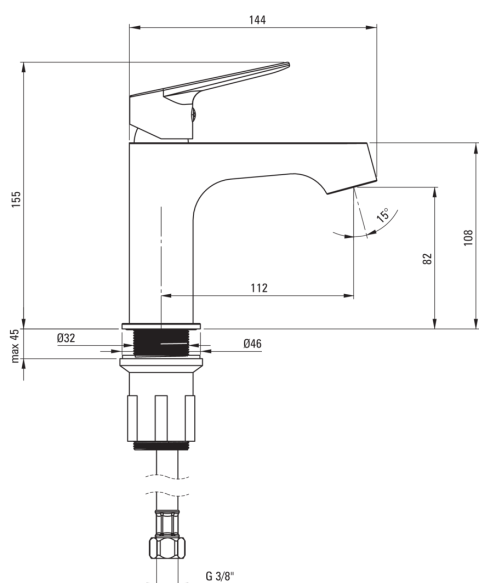

СНАВЕР

Смеситель для раковины, ВЫСОКИЙ

Код товара: BGC_020K

EAN: 5907650834953

Цвет: хром

Гарантия [лет]: 7

Смесители

Отделка	хром
Материал	латунь
Вид смесителя	смешивающий, однорычажный
Способ монтажа	стоящий
Акустическая группа [дБ]	II (20 < x ≤ 30)

Картридж к смесителю

Размер картриджа	35 мм
------------------	-------

Изливы

Вид излива	стандартный
Длина излива [мм]	144
Материал	латунь

Аэраторы

Тип аэратора	honeycomb
Размер аэратора	M24

Соединительные шланги

Длина [мм]	450
Винт к инсталляции	3/8"
Винт кронштейна	M10

Отличительные черты:

- Корпус смесителя изготовлен из латуни высочайшего качества
- Смеситель оборудован струйным аэратором
- Соединительные шланги 45 см в комплекте
- Только лучшие материалы, качество которых подтверждено лабораторными испытаниями
- Предложение включает чистящее средство для арматуры всех цветов