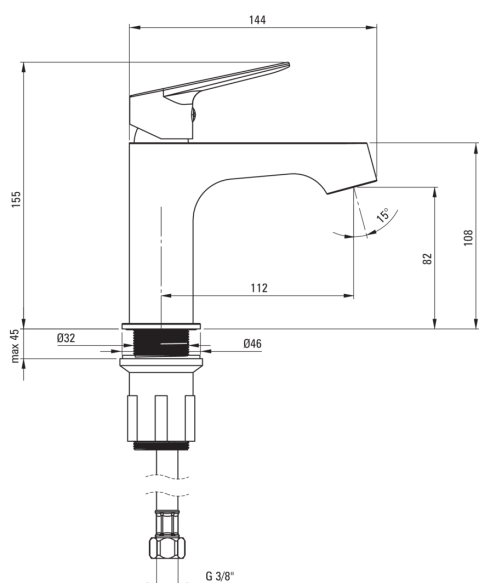

CHABER

Baterie pentru chiuvetă, înalt

 deante

Codul produsului: BGC_020K

EAN: 5907650834953

Culoarea: cromat

Garanție [ani]: 7

Baterie

Finisaj	cromat
Material	alamă
Tipul bateriei	baterie, un mâner
Metoda de instalare	de sine stătător
Grupa acustică [db]	II (20 < x ≤ 30)

Baterie cartuș

Dimensiunea cartușului ceramic	35 mm
--------------------------------	-------

Pipe

Tipul pipei	fix
Raza de acțiune a pipei bateriei [mm]	144
Material	alamă

Aeratoare

Tipul aeratorului	honeycomb
Dimensiunea aeratorului	M24

Furtunuri de racordare

Lungimea [mm]	450
Filet de instalare	3/8"
Filet de conexiune	M10

Caracteristici:

- Corpul bateriei este fabricat din alamă de cea mai bună calitate.
- Bateria este dotată cu aerator.
- Furtunuri de racordare de 45 cm incluse
- Doar cele mai bune materiale, a căror calitate a fost certificată prin teste de laborator
- Oferta include și agenți de curățare pentru toate tipurile de finisaje