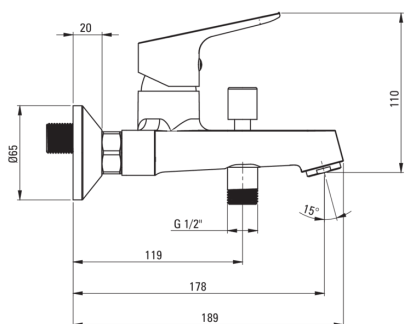

SHABER

Змішувач для ванни, настінний

 deante

Код продукту: BGC_010M

EAN: 5908212053591

Колір: хром

Гарантія: 7

Змішувач

Оздоблення	хром
Матеріал	латунь
Тип змішувача	з однією ручкою, змішуючий
Спосіб монтажу	настінний
Акустична група	I ($x \leq 20$)
Зворотні клапани	Так

Картридж до змішувача

Розмір керамічного картриджа	35 мм
------------------------------	-------

Носики

Вид носика	нерухомий
Діапазон виливу змішувача [мм]	178
Матеріал	латунь

Перемикач функції

Тип перемикача	тиск з блокуванням
----------------	--------------------

Аератори

Тип аератора	honeycomb
Розмір аератора	M24