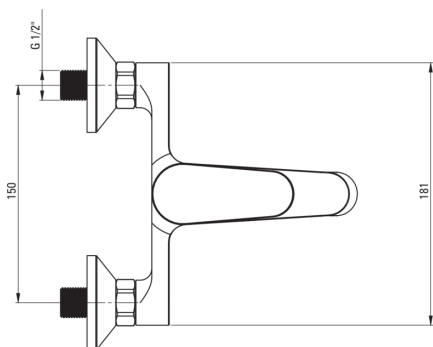

SHABER

Змішувач для ванни, настінний

 deante

Код продукту: BGC_010M

EAN: 5908212053591

Колір: хром

Гарантія: 7

Змішувач

Оздоблення	хром
Матеріал	латунь
Тип змішувача	з однією ручкою, змішуючий
Спосіб монтажу	настінний
Акустична група	I ($x \leq 20$)
Зворотні клапани	Так

Картридж до змішувача

Розмір керамічного картриджа	35 мм
------------------------------	-------

Носики

Вид носика	нерухомий
Діапазон виливу змішувача [мм]	178
Матеріал	латунь

Перемикач функції

Тип перемикача	тиск з блокуванням
----------------	--------------------

Аератори

Тип аератора	honeycomb
Розмір аератора	M24