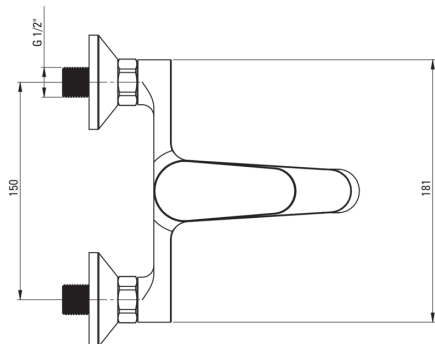

SHABER

Смеситель для ванны, настенная

 deante

Код товара: BGC_010M

EAN: 5908212053591

Цвет: хром

Гарантия [лет]: 7

Смесители

Отделка	хром
Материал	латунь
Вид смесителя	однорычажный, смешивающий
Способ монтажа	настенный
Акустическая группа [дБ]	I ($x \leq 20$)
Обратные клапаны	Да

Картридж к смесителю

Размер картриджа	35 мм
------------------	-------

Изливы

Вид излива	стандартный
Длина излива [мм]	178
Материал	латунь

Переключатель функции

Тип переключателя	под давлением с блокировкой
-------------------	--------------------------------

Аэраторы

Тип аэратора	honeycomb
Размер аэратора	M24