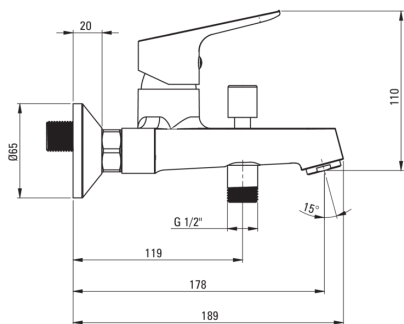

SHABER

Смеситель для ванны, настенная

 deante

Код товара: BGC_010M

EAN: 5908212053591

Цвет: хром

Гарантия [лет]: 7

Смесители

Отделка	хром
Материал	латунь
Вид смесителя	однорычажный, смешивающий
Способ монтажа	настенный
Акустическая группа [дБ]	I ($x \leq 20$)
Обратные клапаны	Да

Картридж к смесителю

Размер картриджа	35 мм
------------------	-------

Изливы

Вид излива	стандартный
Длина излива [мм]	178
Материал	латунь

Переключатель функции

Тип переключателя	под давлением с блокировкой
-------------------	--------------------------------

Аэраторы

Тип аэратора	honeycomb
Размер аэратора	M24