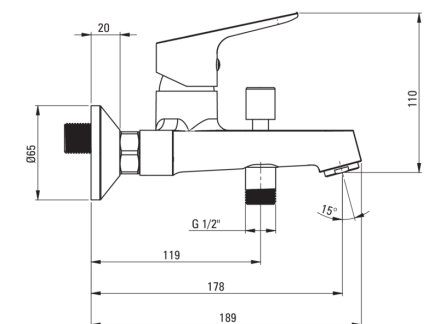

CHABER

Baterie pentru cadă, montare pe perete

deante

Codul produsului: BGC_010M

EAN: 5908212053591

Culoarea: cromat

Garanție [ani]: 7

Baterie

Finisaj	cromat
Material	alamă
Tipul bateriei	un mâner, baterie
Metoda de instalare	montare pe perete
Grupa acustică [db]	I ($x \leq 20$)
Supape de reținere	Da

Baterie cartuș

Dimensiunea cartușului ceramic	35 mm
--------------------------------	-------

Pipe

Tipul pipei	fix
Raza de acțiune a pipei bateriei [mm]	178
Material	alamă

Comutator funcții

Tipul comutatorului	presiune cu blocare
---------------------	---------------------

Aeratoare

Tipul aeratorului	honeycomb
Dimensiunea aeratorului	M24