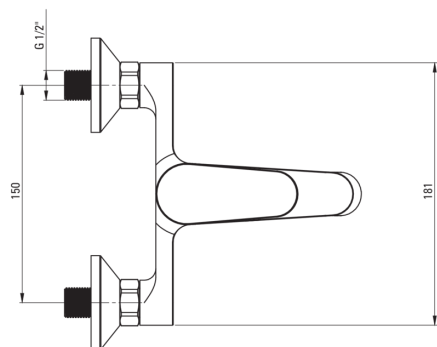

CHABER

Baterie pentru cadă, montare pe perete

deante

Codul produsului: BGC_010M

EAN: 5908212053591

Culoarea: cromat

Garanție [ani]: 7

Baterie

Finisaj	cromat
Material	alamă
Tipul bateriei	un mâner, baterie
Metoda de instalare	montare pe perete
Grupa acustică [db]	I ($x \leq 20$)
Supape de reținere	Da

Baterie cartuș

Dimensiunea cartușului ceramic	35 mm
--------------------------------	-------

Pipe

Tipul pipei	fix
Raza de acțiune a pipei bateriei [mm]	178
Material	alamă

Comutator funcții

Tipul comutatorului	presiune cu blocare
---------------------	---------------------

Aeratoare

Tipul aeratorului	honeycomb
Dimensiunea aeratorului	M24