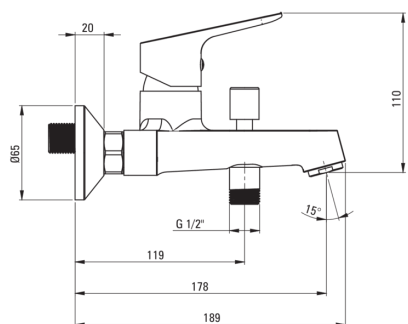

CHABER

Baterie pentru cadă, montare pe perete

deante

Codul produsului: BGC_010M

EAN: 5908212053591

Culoarea: cromat

Garanție [ani]: 7

Baterie

Finisaj	cromat
Material	alamă
Tipul bateriei	un mâner, baterie
Metoda de instalare	montare pe perete
Grupa acustică [db]	I ($x \leq 20$)
Supape de reținere	Da

Baterie cartuș

Dimensiunea cartușului ceramic	35 mm
--------------------------------	-------

Pipe

Tipul pipei	fix
Raza de acțiune a pipei bateriei [mm]	178
Material	alamă

Comutator funcții

Tipul comutatorului	presiune cu blocare
---------------------	---------------------

Aeratoare

Tipul aeratorului	honeycomb
Dimensiunea aeratorului	M24