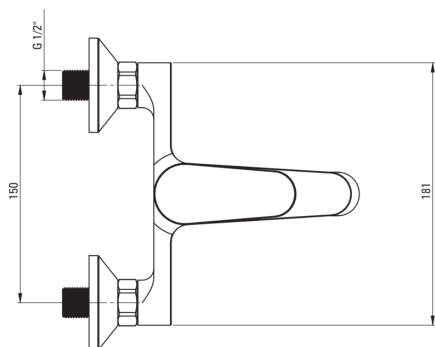

CHABER

Baterie pentru cadă, montare pe perete

deante

Codul produsului: BGC_010M

EAN: 5908212053591

Culoarea: cromat

Garanție [ani]: 7

Baterie

Finisaj	cromat
Material	alamă
Tipul bateriei	un mâner, baterie
Metoda de instalare	montare pe perete
Grupa acustică [db]	I ($x \leq 20$)
Supape de reținere	Da

Baterie cartuș

Dimensiunea cartușului ceramic	35 mm
--------------------------------	-------

Pipe

Tipul pipei	fix
Raza de acțiune a pipei bateriei [mm]	178
Material	alamă

Comutator funcții

Tipul comutatorului	presiune cu blocare
---------------------	---------------------

Aeratoare

Tipul aeratorului	honeycomb
Dimensiunea aeratorului	M24