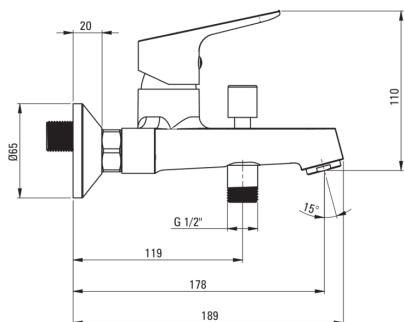

CHABER

Bateria wannowa ścienna

Cena Netto: 242,28 zł
Cena Brutto: 298,00 zł

deante

Kod produktu: BGC_010M

EAN: 5908212053591

Kolor: chrom

Gwarancja [lata]: 7

Bateria

Wykończenie	chrom
Materiał	mosiądz
Rodzaj baterii	jednouchwytowa, mieszaczowa
Sposób montażu	ścienny
Grupa akustyczna [db]	I (x ≤ 20)
Zawory zwrotne	Tak

Głowica do baterii

Rozmiar głowicy ceramicznej	35 mm
-----------------------------	-------

Wylewka

Rodzaj wylewki	stała
Zasięg wylewki baterijnej [mm]	178
Materiał	mosiądz

Przełącznik funkcji

Typ przełącznika	ciśnieniowy z blokadą
------------------	-----------------------

Aerator

Typ aeratora	honeycomb
Rozmiar aeratora	M24