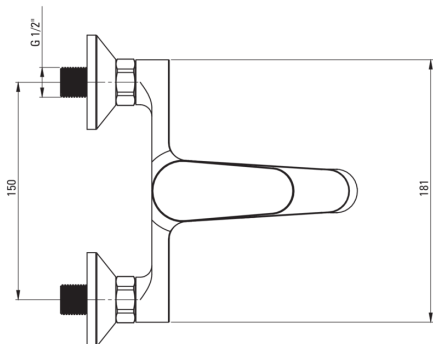

CHABER

Bateria wannowa ścienna

Cena Netto: 242,28 zł
Cena Brutto: 298,00 zł

deante

Kod produktu: BGC_010M

EAN: 5908212053591

Kolor: chrom

Gwarancja [lata]: 7

Bateria

Wykończenie	chrom
Materiał	mosiądz
Rodzaj baterii	jednouchwytowa, mieszaczowa
Sposób montażu	ścienny
Grupa akustyczna [db]	I (x ≤ 20)
Zawory zwrotne	Tak

Głowica do baterii

Rozmiar głowicy ceramicznej	35 mm
-----------------------------	-------

Wylewka

Rodzaj wylewki	stała
Zasięg wylewki baterijnej [mm]	178
Materiał	mosiądz

Przełącznik funkcji

Typ przełącznika	ciśnieniowy z blokadą
------------------	-----------------------

Aerator

Typ aeratora	honeycomb
Rozmiar aeratora	M24