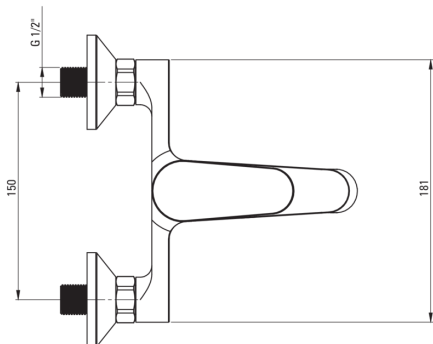

CHABER

Bateria wannowa ścienna

Cena Netto: 259,35 zł
Cena Brutto: 319,00 zł

deante

Kod produktu: BGC_010M

EAN: 5908212053591

Kolor: chrom

Gwarancja [lata]: 7

Bateria

Wykończenie	chrom
Rodzaj baterii	jednouchwytowa, mieszaczowa
Sposób montażu	ścienny
Grupa akustyczna [db]	I ($x \leq 20$)
Zawory zwrotne	Tak

Głowica do baterii

Rozmiar głowicy ceramicznej	35 mm
-----------------------------	-------

Wylewka

Rodzaj wylewki	stała
Zasięg wylewki baterijnej [mm]	178
Materiał	mosiądz

Przełącznik funkcji

Typ przełącznika	ciśnieniowy z blokadą
------------------	-----------------------

Aerator

Typ aeratora	honeycomb
Rozmiar aeratora	M24