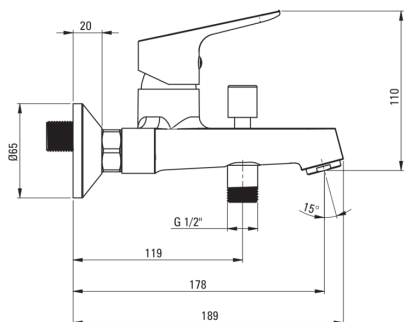

CHABER

Bateria wannowa ścienna

Cena Netto: 259,35 zł
Cena Brutto: 319,00 zł

deante

Kod produktu: BGC_010M

EAN: 5908212053591

Kolor: chrom

Gwarancja [lata]: 7

Bateria

Wykończenie	chrom
Rodzaj baterii	jednouchwytowa, mieszaczowa
Sposób montażu	ścienny
Grupa akustyczna [db]	I ($x \leq 20$)
Zawory zwrotne	Tak

Głowica do baterii

Rozmiar głowicy ceramicznej	35 mm
-----------------------------	-------

Wylewka

Rodzaj wylewki	stała
Zasięg wylewki baterijnej [mm]	178
Materiał	mosiądz

Przełącznik funkcji

Typ przełącznika	ciśnieniowy z blokadą
------------------	-----------------------

Aerator

Typ aeratora	honeycomb
Rozmiar aeratora	M24