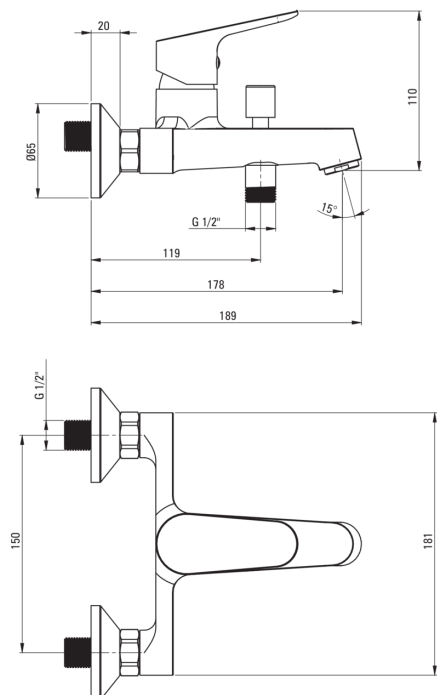

CHABER

Miscelatore Vasca, montaggio a parete

Codice prodotto: BGC_010M

EAN: 5908212053591

Colore: cromo

Garanzia [anni]: 7

Miscelatore

Finitura	cromo
Materiale	in ottone
Tipo di miscelatore	maniglia singola, miscelatore
Metodo di installazione	montaggio a parete
Gruppo acustico [db]	1 ($x \leq 20$)
Valvole di non ritorno	Sì

Cartuccia per miscelatore

Dimensioni della cartuccia in ceramica 35 mm

Beccucci

Tipo a beccuccio	fermo
Gamma delle bocchette di miscelazione [mm]	178
Materiale	in ottone

Interruttore di funzione

Tipo di interruttore	pressione con blocco
----------------------	----------------------

Aeratori

Tipo di aeratore	a nido d'ape
Dimensioni dell'aeratore	M24

Caratteristiche:

- Il corpo del miscelatore è realizzato in ottone di altissima qualità
- Il miscelatore è dotato di un aeratore di flusso
- Il miscelatore è dotato di valvole di non ritorno in modo che l'acqua miscelata non rifluisca nell'impianto.
- Solo i migliori materiali, la cui qualità è stata confermata da test di laboratorio