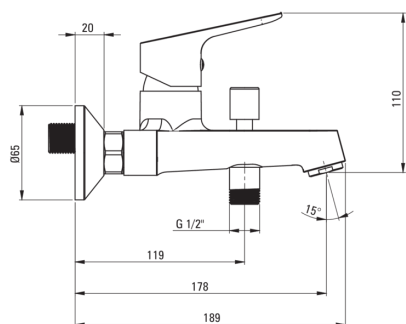

CHABER

Kádtöltő csaptelep, fal

Cikkszám: BGC_010M

EAN: 5908212053591

Szín: króm

Garancia [év]: 7

Csaptelep

Kivitelezés	króm
Anyag	sárgaréz
Csaptelep típusa	egykaros, keverő
Beszereési mód	fali
Akusztikai osztály [db]	I ($x \leq 20$)
Visszacsapó szelepek	Igen

Csaptelep betét

Betét mérete	35 mm
--------------	-------

Kifolyócsövek

Kifolyó típusa	fix
Csaptelep kifolyócső hatótávolsága [mm]	178
Anyag	sárgaréz

Funkcióváltó

Váltó típusa	nyomás zárral
--------------	---------------

Perlátorok

Perlátor típusa	honeycomb
Perlátor mérete	M24

Kiemelések:

- A csaptelep teste a legkiválóbb minőségű sárgarézből készült
- A csaptelep perlátorral van felszerelve
- A csaptelep visszacsapó szelepekkel van felszerelve, hogy a kevert víz ne folyjon vissza a berendezésbe
- Csak a legjobb alapanyagokból, amelyek minőségét laboratóriumi vizsgálatok igazolták
- Az ajánlat tartalmaz egy tisztítószert a szerelvényekhez, amely bármilyen színhez használható