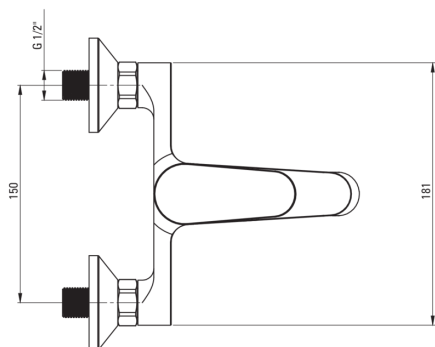

CHABER

Kádtöltő csaptelep, fal

Cikkszám: BGC_010M

EAN: 5908212053591

Szín: króm

Garancia [év]: 7

Csaptelep

Kivitelezés	króm
Anyag	sárgaréz
Csaptelep típusa	egykaros, keverő
Beszereési mód	fali
Akusztikai osztály [db]	I ($x \leq 20$)
Visszacsapó szelepek	Igen

Csaptelep betét

Betét mérete	35 mm
--------------	-------

Kifolyócsövek

Kifolyó típusa	fix
Csaptelep kifolyócső hatótávolsága [mm]	178
Anyag	sárgaréz

Funkcióváltó

Váltó típusa	nyomás zárral
--------------	---------------

Perlátorok

Perlátor típusa	honeycomb
Perlátor mérete	M24

Kiemelések:

- A csaptelep teste a legkiválóbb minőségű sárgarézből készült
- A csaptelep perlátorral van felszerelve
- A csaptelep visszacsapó szelepekkel van felszerelve, hogy a kevert víz ne folyjon vissza a berendezésbe
- Csak a legjobb alapanyagokból, amelyek minőségét laboratóriumi vizsgálatok igazolták
- Az ajánlat tartalmaz egy tisztítószert a szerelvényekhez, amely bármilyen színhez használható