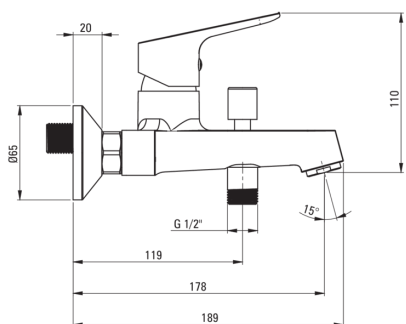

## Robinet de bain, mur

Code produit: BGC\_010M

EAN: 5908212053591

Couleur: chrome

Garantie [années]: 7

### Cartouche mélangeur

Taille de la cartouche en céramique	35 mm
-------------------------------------	-------

### Becs

Type de bec	fixe
La distance de bec de robinet [mm]	178
Matériel	cuivre