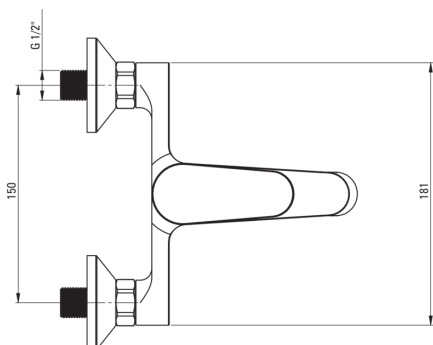

## Robinet de bain, mur

Code produit: BGC\_010M

EAN: 5908212053591

Couleur: chrome

Garantie [années]: 7

### Cartouche mélangeur

Taille de la cartouche en céramique	35 mm
-------------------------------------	-------

### Becs

Type de bec	fixe
La distance de bec de robinet [mm]	178
Matériel	cuivre