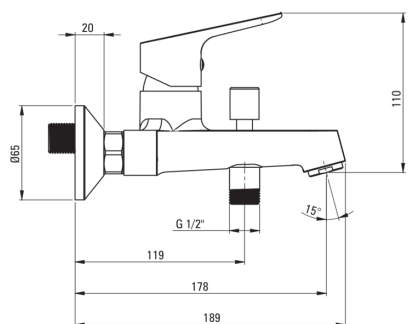

## Batidora, montado en la pared

Código de producto: BGC\_010M

EAN: 5908212053591

Color: cromo

Garantía [años]: 7

### Cartucho mezclador

Tamaño del cartucho de cerámica	35 mm
---------------------------------	-------