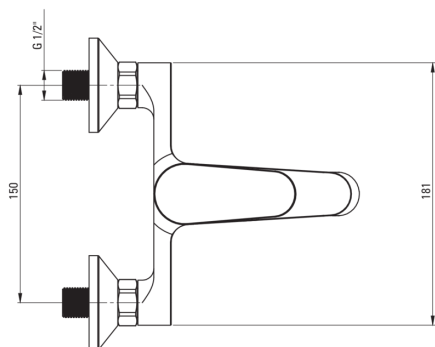

## Batidora, montado en la pared

Código de producto: BGC\_010M

EAN: 5908212053591

Color: cromo

Garantía [años]: 7

### Cartucho mezclador

Tamaño del cartucho de cerámica	35 mm
---------------------------------	-------