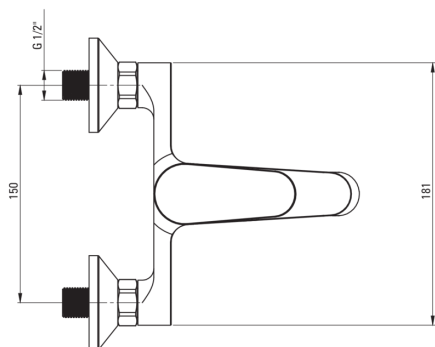

Artikel-Nr.: BGC_010M

EAN: 5908212053591

Farbe: Chrom

Garantie [Jahre]: 7

Armatur

Ausführung	Chrom
Material	Messing
Art der armatur	Einhebel, Mischer
Methode der montage	Wand-
Akkustische gruppe	I ($x \leq 20$)
Rückventil	Ja

Kartusche

Größe der kartusche	35 mm
---------------------	-------

Ausläufe

Auslaufart	fest
Armaturausladung [mm]	178
Material	Messing

Funktionen-umschalter

Typ des umschalters	Druck- mit Sperre
---------------------	-------------------

Aerator

Typ des luftsprudlers	hexagonal-
Aerator gröÙe	M24

Charakteristische Merkmale:

- Armaturkörper ist aus hochwertigem Messing gefertigt
- Armatur ist mit einem Strahlbelüfter ausgestattet
- Armatur ist mit Rückschlagventilen ausgestattet, damit das gemischte Wasser nicht in die Installation zurückfließt
- Nur die besten Materialien, deren Qualität durch Laboruntersuchungen bestätigt wird
- Im Angebot Präparat zum Reinigen von Armaturen in allen Ausführungen