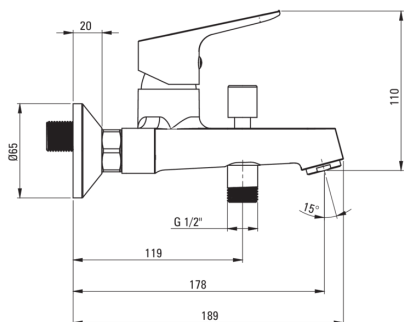

Artikel-Nr.: BGC_010M

EAN: 5908212053591

Farbe: Chrom

Garantie [Jahre]: 7

Armatur

Ausführung	Chrom
Material	Messing
Art der armatur	Einhebel, Mischer
Methode der montage	Wand-
Akkustische gruppe	I ($x \leq 20$)
Rückventil	Ja

Kartusche

Größe der kartusche	35 mm
---------------------	-------

Ausläufe

Auslaufart	fest
Armaturausladung [mm]	178
Material	Messing

Funktionen-umschalter

Typ des umschalters	Druck- mit Sperre
---------------------	-------------------

Aerator

Typ des luftsprudlers	hexagonal-
Aerator gröÙe	M24

Charakteristische Merkmale:

- Armaturkörper ist aus hochwertigem Messing gefertigt
- Armatur ist mit einem Strahlbelüfter ausgestattet
- Armatur ist mit Rückschlagventilen ausgestattet, damit das gemischte Wasser nicht in die Installation zurückfließt
- Nur die besten Materialien, deren Qualität durch Laboruntersuchungen bestätigt wird
- Im Angebot Präparat zum Reinigen von Armaturen in allen Ausführungen