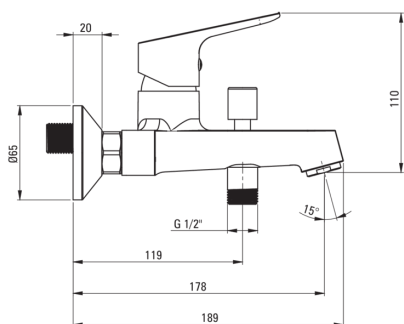

### Baterie

|                     |                   |
|---------------------|-------------------|
| Metoda de instalare | de sine stătător  |
| Tipul bateriei      | un mâner, baterie |
| Dop inclus în set   | Da                |

### Baterie cartuș

|                                |       |
|--------------------------------|-------|
| Dimensiunea cartușului ceramic | 35 mm |
|--------------------------------|-------|

### Furtunuri de racordare

|                    |      |
|--------------------|------|
| Lungimea [mm]      | 450  |
| Filet de instalare | 3/8" |
| Filet de conexiune | M10  |