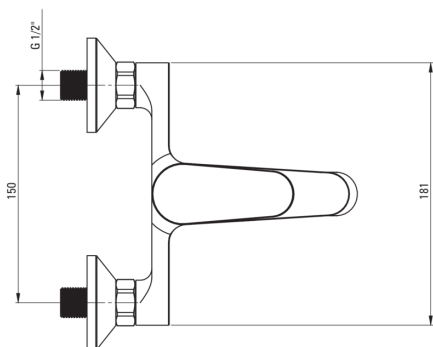

### Baterie

|                     |                   |
|---------------------|-------------------|
| Metoda de instalare | de sine stătător  |
| Tipul bateriei      | un mâner, baterie |
| Dop inclus în set   | Da                |

### Furtunuri

|                      |                            |
|----------------------|----------------------------|
| Material împletitură | oțel inoxidabil            |
| Tipul împletiturii   | dublu împletit, extensibil |
| Lungimea [mm]        | 1500                       |

### Baterie cartuș

|                                |       |
|--------------------------------|-------|
| Dimensiunea cartușului ceramic | 35 mm |
|--------------------------------|-------|

### Furtunuri de racordare

|                    |      |
|--------------------|------|
| Lungimea [mm]      | 450  |
| Filet de instalare | 3/8" |
| Filet de conexiune | M10  |