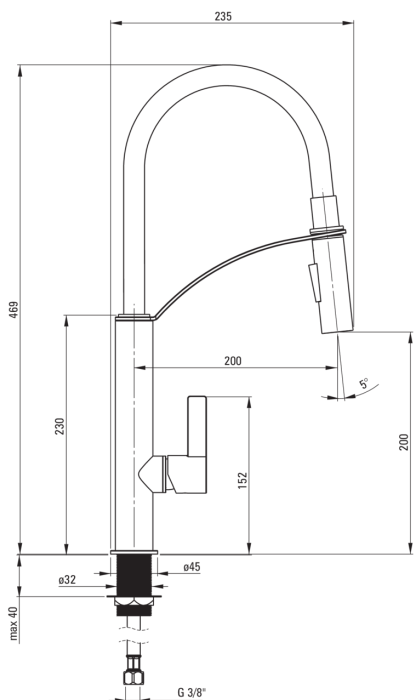

GERBERA

Змішувач для кухні

Код продукту: BGB_W720

EAN: 5908212057384

Колір: білий, хром

Гарантія: 7

Змішувач

Оздоблення	хром, білий
Матеріал	латунь
Тип змішувача	з однією ручкою, змішуючий
Спосіб монтажу	стоячий
Клас витрати	Z - 4-9 л/хв
Акустична група	I (x ≤ 20)

Картридж до змішувача

Розмір керамічного картриджа	25 мм

Носики

Вид носика	гнучкий
Діапазон виліву змішувача [мм]	200
Матеріал	пластмаса

Аератори

Тип аератора	honeycomb
Розмір аератора	M18

З'єднувальні шланги

Довжина [мм]	450
Винт до інсталяції	3/8"
Винт кронштейна	M8

Лійки

Кількість функцій	2

Відмінна риса:

- Корпус змішувача виготовлений з високоякісної латуні
- Змішувач оснащений аератором для аерації струменя
- 2-функціональна лійка (дощовий і аерований)
- Монтажна втулка полегшує монтаж змішувача
- З'єднувальні шланги в комплекті
- Клас витрати (4-9 л / хв) дозволяє знизити витрату води
- Гнучкий носик полегшує повсякденну роботу на кухні
- 2-функціональна лійка
- Тільки найкращі матеріали, якість яких ми підтверджуємо дослідженнями в лабораторії
- Засіб для очищення санітарної арматури доступний у всіх кольорах