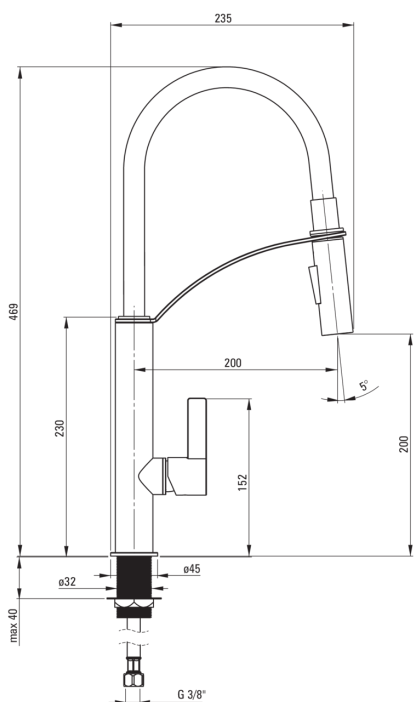

GERBERA

Змішувач для кухні

Код продукту: BGB_W720

EAN: 5908212057384

Колір: білий, хром

Гарантія: 7

Змішувач

Оздоблення	хром, білий
Матеріал	латунь
Тип змішувача	з однією ручкою, змішуючий
Спосіб монтажу	стоячий
Клас витрати	Z - 4-9 л/хв
Акустична група	I ($x \leq 20$)

Картридж до змішувача

Розмір керамічного картриджа	25 мм
------------------------------	-------

Носики

Вид носика	гнучкий
Діапазон виліву змішувача [мм]	200
Матеріал	пластмаса

Аератори

Тип аератора	honeycomb
Розмір аератора	M18

З'єднувальні шланги

Довжина [мм]	450
Винт до інсталяції	3/8"
Винт кронштейна	M8

Лійки

Кількість функцій	2
-------------------	---

Відмінна риса:

- Корпус змішувача виготовлений з високоякісної латуні
- Змішувач оснащений аератором для аерації струменя
- 2-функціональна лійка (дощовий і аерований)
- Монтажна втулка полегшує монтаж змішувача
- З'єднувальні шланги в комплекті
- Клас витрати (4-9 л / хв) дозволяє знизити витрату води
- Гнучкий носик полегшує повсякденну роботу на кухні
- 2-функціональна лійка
- Тільки найкращі матеріали, якість яких ми підтверджуємо дослідженнями в лабораторії
- Засіб для очищення санітарної арматури доступний у всіх кольорах