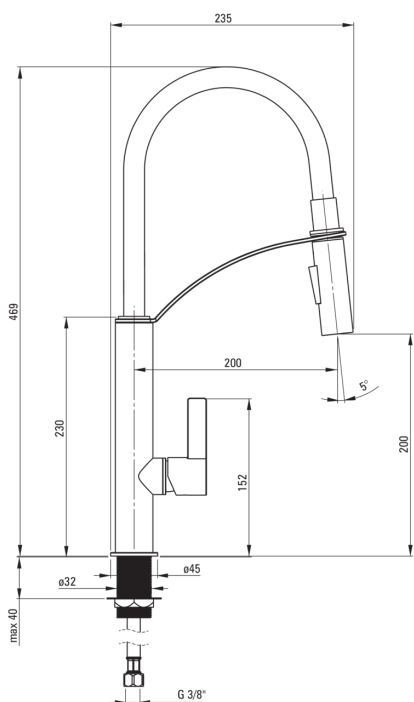

GERBERA

Kuhinjska armatura

koda izdelka: BGB_W720

EAN: 5908212057384

Barva: bel, krom

Garancija [leta]: 7

Armatura vključena

Finiš	krom, bel
Material	medenina
Tip armature	z eno ročico, armatura
Metoda montaže	stoječ
Razred pretoka [l/min]	Z - 4-9 l/min
Zvočni razred [db]	I (x ≤ 20)

Mešalna kartuša

Velikost keramične kartuše	25 mm
----------------------------	-------

Izlivi

Tip izliva	elastično
Dolžina izliva [mm]	200
Material	plastika

Perlator

Tip perlatorja	satovje
Velikost perlatorja	M18

Povezovalne cevi

Dolžina [mm]	450
Montažni navoj	3/8"
Navoj priključka 1/2"	M8

Tuš ročke

Število funkcijskih stikal	2
----------------------------	---

karakteristike:

- Telo armature je izdelano iz najkakovostnejše medenine
- Armatura je opremljena s perlatorjem za vodni curek
- 2-funkcijska tuš ročka (dežen in mehek tok)
- Montažni tulec olajša namestitvev armature
- Priložene priključne cevi
- Razred pretoka Z (4-9 l/min) omogoča zmanjšanje porabe vode
- Fleksibilen izliv olajša vsakodnevno kuhinjsko delo
- 2-funkcijska tuš ročka
- Samo najboljši materiali, katerih kakovost je potrjena z laboratorijskimi testi
- Ponudba vsebuje čistilno sredstvo za armature vseh barv