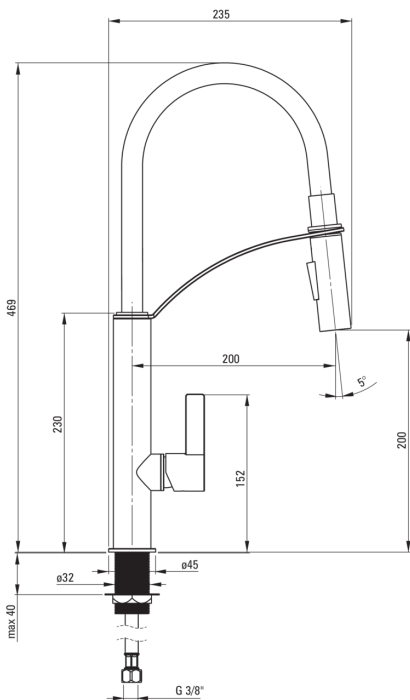

koda izdelka: BGB_W720

EAN: 5908212057384

Barva: bel, krom

Garancija [leta]: 7

Armatura vključena

Finiš	krom, bel
Material	medenina
Tip armature	z eno ročico, armatura
Metoda montaže	stoječ
Razred pretoka [l/min]	Z - 4-9 l/min
Zvočni razred [db]	I (x ≤ 20)

Mešalna kartuša

Velikost keramične kartuše	25 mm

Izlivi

Tip izliva	elastično
Dolžina izliva [mm]	200
Material	plastika

Perlator

Tip perlatorja	satovje
Velikost perlatorja	M18

Povezovalne cevi

Dolžina [mm]	450
Montažni navoj	3/8"
Navoj priključka 1/2"	M8

Tuš ročke

Število funkcijskih stikal	2

karakteristike:

- Telo armature je izdelano iz najkakovostnejše medenine
- Armatura je opremljena s perlatorjem za vodni curek
- 2-funkcijska tuš ročka (dežen in mehek tok)
- Montažni tulec olajša namestitvev armature
- Priložene priključne cevi
- Razred pretoka Z (4-9 l/min) omogoča zmanjšanje porabe vode
- Fleksibilen izliv olajša vsakodnevno kuhinjsko delo
- 2-funkcijska tuš ročka
- Samo najboljši materiali, katerih kakovost je potrjena z laboratorijskimi testi
- Ponudba vsebuje čistilno sredstvo za armature vseh barv