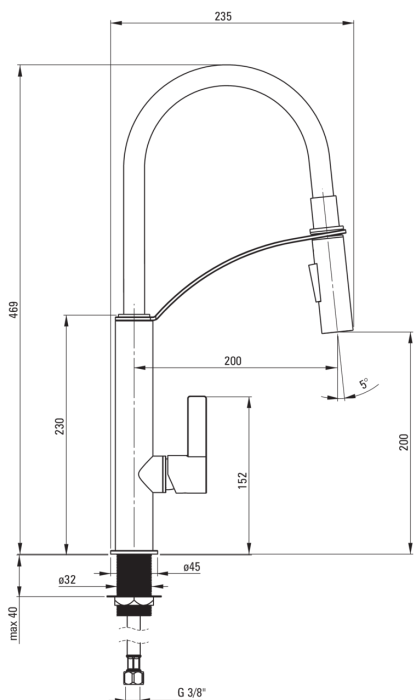

GERBERA

Смеситель для кухни

Код товара: BGB_W720

EAN: 5908212057384

Цвет: белый, хром

Гарантия [лет]: 7

Смесители

Отделка	хром, белый
Материал	латунь
Вид смесителя	однорычажный, смешивающий
Способ монтажа	стоящий
Класс расхода [л/мин]	Z - 4-9 л/мин
Акустическая группа [дБ]	I ($x \leq 20$)

Картридж к смесителю

Размер картриджа	25 мм

Изливы

Вид излива	гибкая
Длина излива [мм]	200
Материал	пластмасса

Аэраторы

Тип аэратора	honeycomb
Размер аэратора	M18

Соединительные шланги

Длина [мм]	450
Винт к инсталляции	3/8"
Винт кронштейна	M8

Лейки

Количество функций	2

Отличительные черты:

- Корпус смесителя изготовлен из латуни высочайшего качества
- Смеситель оборудован струйным аэратором
- 2-х функциональная душевая лейка (дождь и водный туман)
- Монтажная втулка облегчает установку смесителя
- Соединительные шланги 45 см в комплекте
- Класс расхода Z (4-9 л/мин) позволяет снизить употребление воды
- Гибкий излив облегчает повседневную работу на кухне
- 2-х функциональный излив
- Только лучшие материалы, качество которых подтверждено лабораторными испытаниями
- Предложение включает чистящее средство для арматуры всех цветов