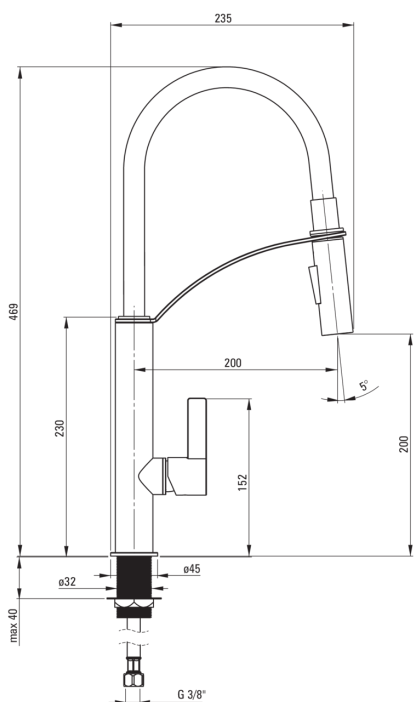

GERBERA

Baterie pentru bucătărie

Codul produsului: BGB_W720

EAN: 5908212057384

Culoarea: alb, cromat

Garanție [ani]: 7

Baterie

Finisaj	cromat, alb
Material	alamă
Tipul bateriei	un mâner, baterie
Metoda de instalare	de sine stătător
Clasa de debit [l/min]	Z - 4-9 l/min
Grupa acustică [db]	I (x ≤ 20)

Baterie cartuş

Dimensiunea cartuşului ceramic	25 mm
--------------------------------	-------

Pipe

Tipul pipei	elastic
Raza de acțiune a pipei bateriei [mm]	200
Material	plastic

Aeratoare

Tipul aeratorului	honeycomb
Dimensiunea aeratorului	M18

Furtunuri de racordare

Lungimea [mm]	450
Filet de instalare	3/8"
Filet de conexiune	M8

Dușuri de mână

Număr de funcții	2
------------------	---

Caracteristici:

- Corpul bateriei este fabricat din alamă de cea mai bună calitate.
- Bateria este dotată cu aerator.
- Duș de mână cu 2 funcții (ploaie și jet de aer)
- Manșonul de instalare ușurează instalarea bateriei.
- Furtunuri de racordare de 45 cm incluse
- Clasa de debit Z (4-9 l/min) permite reducerea consumului de apă.
- Pipa flexibilă facilitează activitățile zilnice în bucătărie
- Pipă cu două funcții
- Doar cele mai bune materiale, a căror calitate a fost certificată prin teste de laborator
- Oferta include și agenți de curățare pentru toate tipurile de finisaje