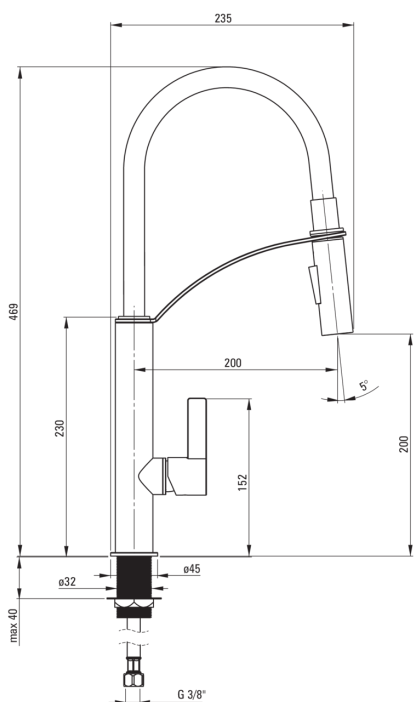

GERBERA

Bateria kuchenna

Cena Netto: 568,29 zł
Cena Brutto: 699,00 zł

deante

Kod produktu: BGB_W720

EAN: 5908212057384

Kolor: biały, chrom

Gwarancja [lata]: 7

Bateria

Wykończenie	chrom, biały
Rodzaj baterii	jednouchwytowa, mieszaczowa
Sposób montażu	stojący
Klasa przepływu [l/min]	Z - 4-9 l/min
Grupa akustyczna [db]	I (x ≤ 20)

Głowica do baterii

Rozmiar głowicy ceramicznej	25 mm
-----------------------------	-------

Wylewka

Rodzaj wylewki	elastyczna
Zasięg wylewki baterijnej [mm]	200
Materiał	tworzywo sztuczne

Aerator

Typ aeratora	honeycomb
Rozmiar aeratora	M18

Wężyk przyłączeniowy

Długość [mm]	450
Gwint od instalacji	3/8"
Gwint przyłącza	M8