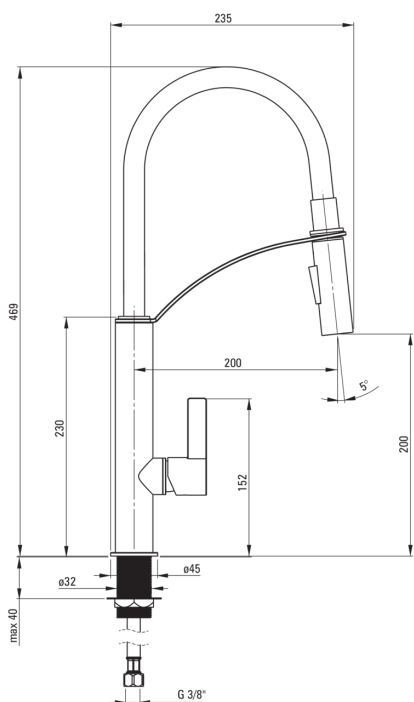

### Miscelatore

Finitura	cromo, bianco
Materiale	in ottone
Tipo di miscelatore	maniglia singola, miscelatore
Metodo di installazione	in piedi
Classe di flusso [l/min]	Z - 4-9 l/min
Gruppo acustico [db]	I (x ≤ 20)

### Cartuccia per miscelatore

Dimensioni della cartuccia in ceramica 25 mm

### Beccucci

Tipo a beccuccio	elastico
Gamma delle bocchette di miscelazione [mm]	200
Materiale	plastica

### Tubi di collegamento

Lunghezza [mm]	450
Filetto di installazione	3/8"
Filetto di connessione	M8