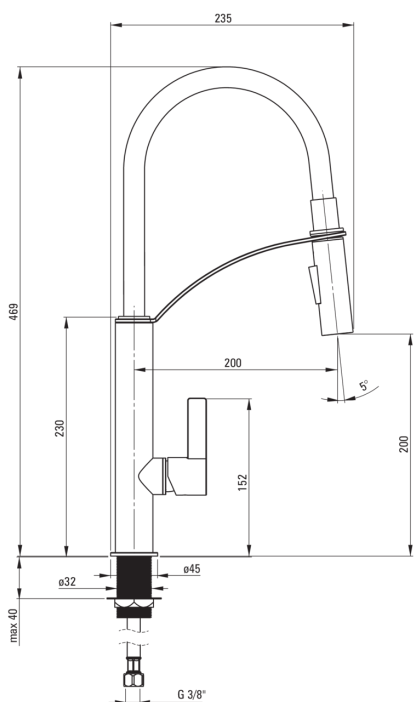

GERBERA

Grifo de la cocina

Código de producto: BGB_W720

EAN: 5908212057384

Color: blanco, cromo

Garantía [años]: 7

Mezclador

Finalizar	chromo, blanco
Material	latón
Tipo de mezcladora	piloto único, mezclador
Metodo de instalacion	de pie
Clase de flujo [l/min]	Z - 4-9 l/min
Grupo acústico [db]	I (x ≤ 20)

Cartucho mezclador

Tamaño del cartucho de cerámica	25 mm
---------------------------------	-------

Boquiabiertos

Tipo de boquilla	elástico
Rango de boquiabierto de mezclador [mm]	200
Material	plástico

Aireador

Tipo aéreo	panal
Tamaño del aireador	M18

Conectando mangueras

Longitud [mm]	450
Hilo de instalación	3/8"
Hilo de conexión	M8

Duchas de mano

Número de funciones	2
---------------------	---

Características:

- Cuerpo de batería hecho de latón de la más alta calidad
- Batería equipada con una aireación del aireador de la corriente
- Teleducha de 2 funciones (lluvia y chorro de aire)
- La manga de montaje facilita la instalación de la batería
- Mangueras de conexión incluidas
- La clase de flujo con (4-9 l/min) le permite reducir el consumo de agua
- El caño flexible facilita el trabajo diario en la cocina
- Teleducha de 2 funciones
- Solo los mejores materiales cuya calidad es confirmada por la investigación en el laboratorio