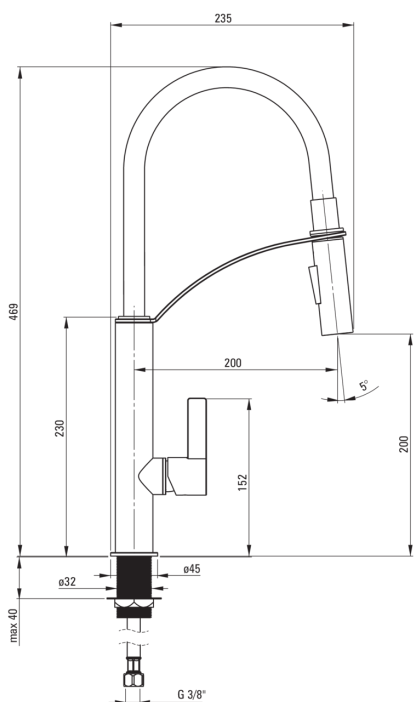

Artikel-Nr.: BGB_W720

EAN: 5908212057384

Farbe: weiß, Chrom

Garantie [Jahre]: 7

Armatur

Ausführung	Chrom, weiß
Material	Messing
Art der armatur	Einhebel, Mischer
Methode der montage	stehend
Durchflussklasse [l/min]	Z - 4-9 l/min
Akkustische gruppe	I (x ≤ 20)

Kartusche

Größe der kartusche	25 mm
---------------------	-------

Ausläufe

Auslaufart	flexibel
Armaturausladung [mm]	200
Material	Kunststoff

Aerator

Typ des luftsprudlers	hexagonal-
Aerator gröÙe	M18

Anschlussschläuche

Länge	450
Installationsgewinde	3/8"
Anschlussgewinde	M8

Handbrausen

Anzahl der funktionen	2
-----------------------	---

Charakteristische Merkmale:

- Armaturkörper ist aus hochwertigem Messing gefertigt
- Armatur ist mit einem Strahlbelüfter ausgestattet
- 2-Funktions-Handbrause (Regen- und Luftstrahl)
- Montagehülse erleichtert die Montage der Armatur
- 45 cm Anschlusschläuche im Set
- Durchflussklasse Z (4-9 l/min) ermöglicht einen reduzierten Wasserverbrauch
- Flexibler Auslauf erleichtert die tägliche Küchenarbeit
- Handbrause mit 2 Funktionen
- Nur die besten Materialien, deren Qualität durch Laboruntersuchungen bestätigt wird
- Im Angebot Präparat zum Reinigen von Armaturen in allen Ausführungen