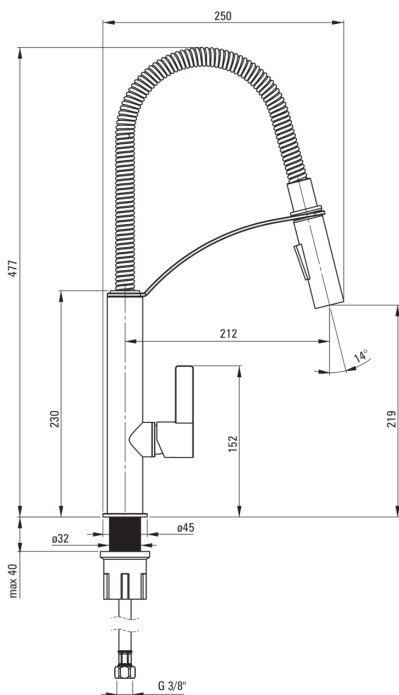

GERBERA

Kuhinjska armatura

koda izdelka: BGB_N72M

EAN: 5908212081945

Barva: Nero

Garancija [leta]: 7

Armatura vključena

Finiš	Nero
Material	medenina
Tip armature	z eno ročico, armatura
Metoda montaže	stoječ
Razred pretoka [l/min]	Z - 4-9 l/min
Zvočni razred [db]	I (x ≤ 20)

Mešalna kartuša

Velikost keramične kartuše	25 mm

Izlivi

Tip izliva	elastično
Dolžina izliva [mm]	212
Material	nerjaveče jeklo

Perlator

Tip perlatorja	satovje
Velikost perlatorja	M18

Povezovalne cevi

Dolžina [mm]	450
Montažni navoj	3/8"
Navoj priključka 1/2"	M8

Tuš ročke

Število funkcijskih stikal	2

karakteristike:

- Telo armature je izdelano iz najkakovostnejše medenine
- Armatura je opremljena s perlatorjem za vodni curek
- 2-funkcijska tuš ročka (dežen in mehek tok)
- Montažni tulec olajša namestitvev armature
- Priložene priključne cevi
- Razred pretoka Z (4-9 l/min) omogoča zmanjšanje porabe vode
- Fleksibilen izliv olajša vsakodnevno kuhinjsko delo
- 2-funkcijska tuš ročka
- Inovativen in trpežen premaz Nero, ki je enostaven za čiščenje
- Samo najboljši materiali, katerih kakovost je potrjena z laboratorijskimi testi
- Ponudba vsebuje čistilno sredstvo za armature vseh barv